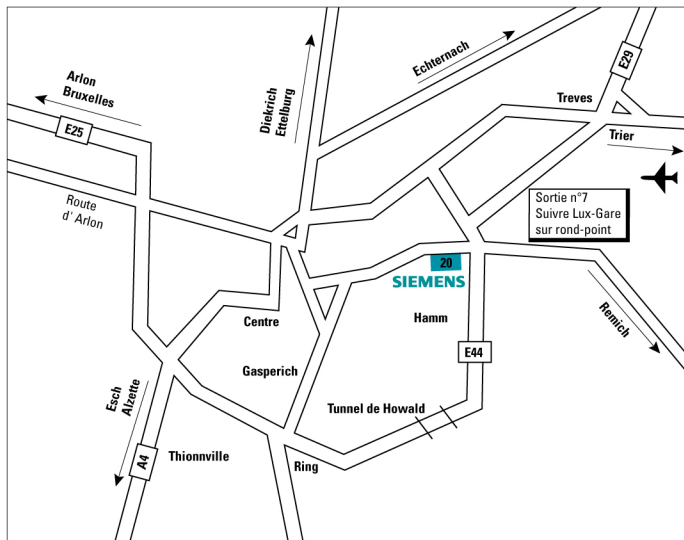

SIEMENS

Luxembourg

Siemens s.a.
Rue des Peupliers 20
L-2328 Luxembourg-Hamm
Tél.: +352 43843-1 – Fax: +352 43843-222