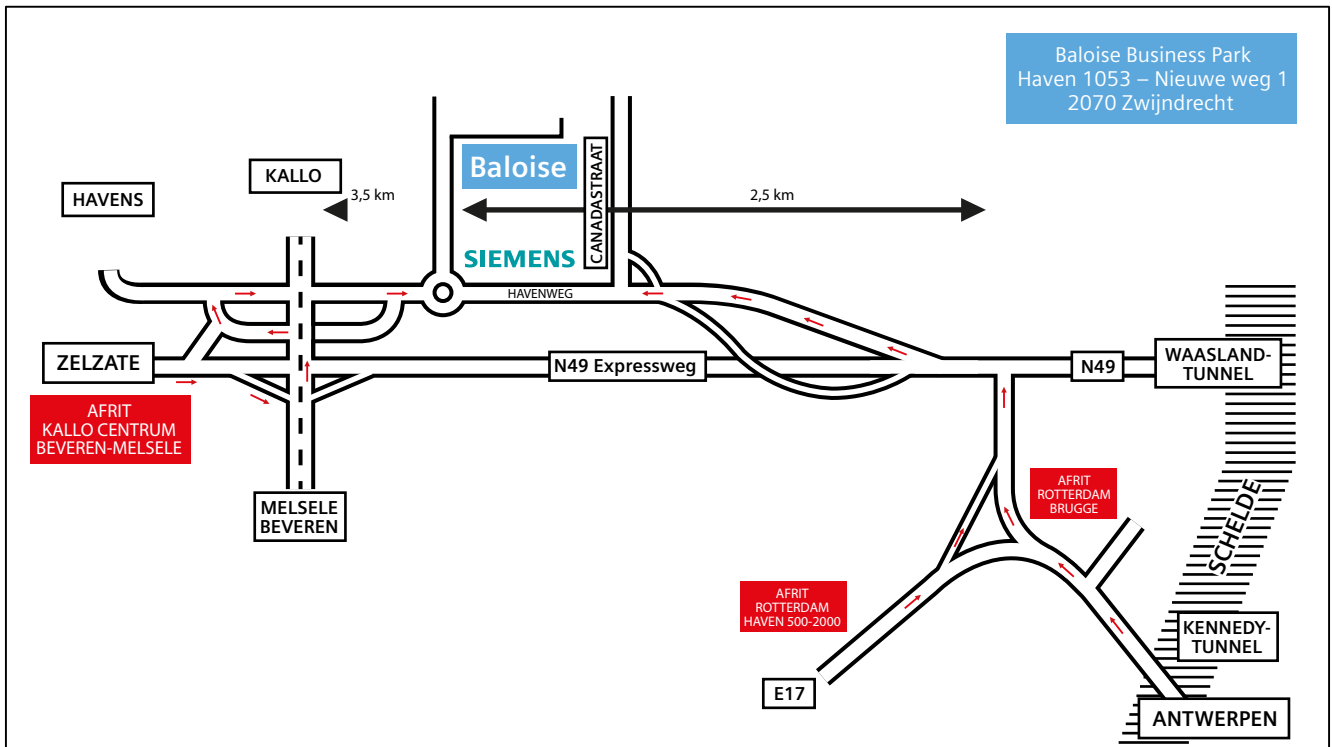

SIEMENS

Siemens s.a.

Baloise Business Park

Nieuwe weg 1, Building 25/01

2070 Zwijndrecht

(GPS: introduire keetberglaan au lieu de Nieuwe weg)