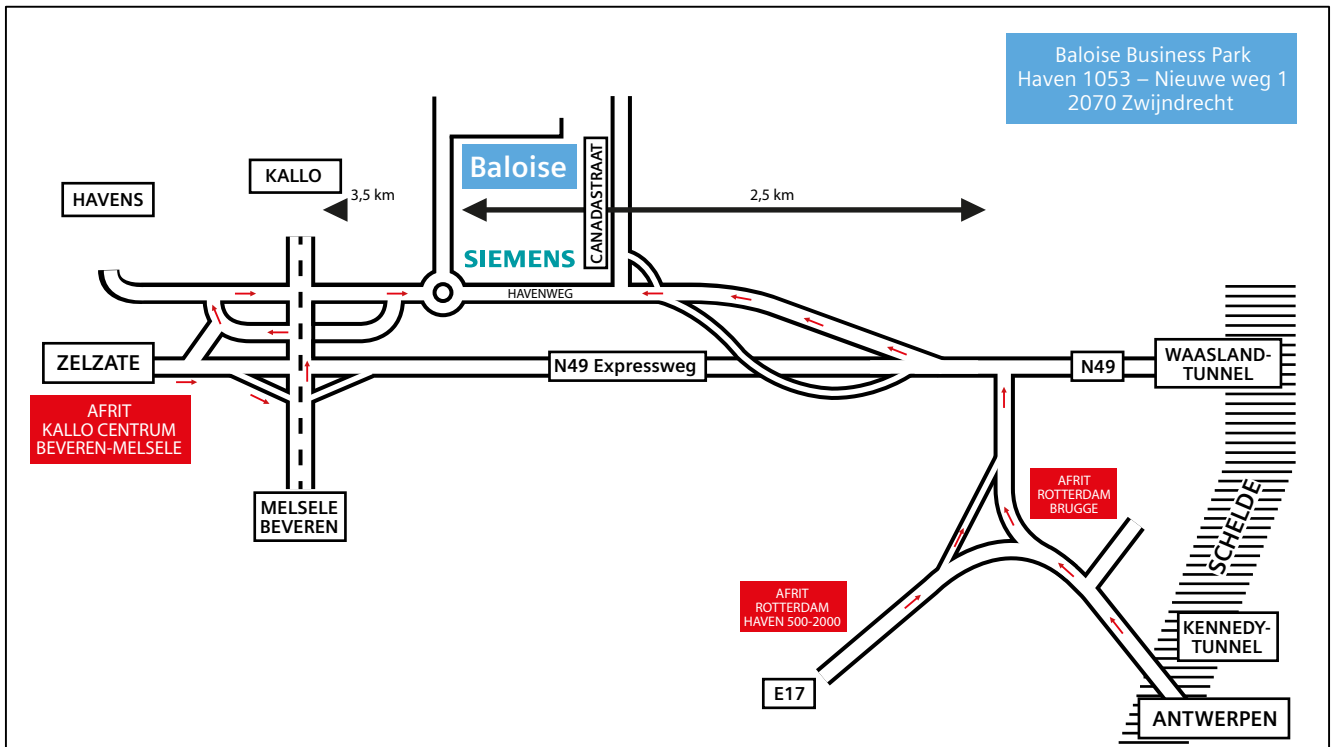

SIEMENS

Siemens n.v.

Baloise Business Park

Nieuwe weg 1, Building 25/01

2070 Zwijndrecht

(GPS: enter Keetberglaan instead of Nieuwe weg)