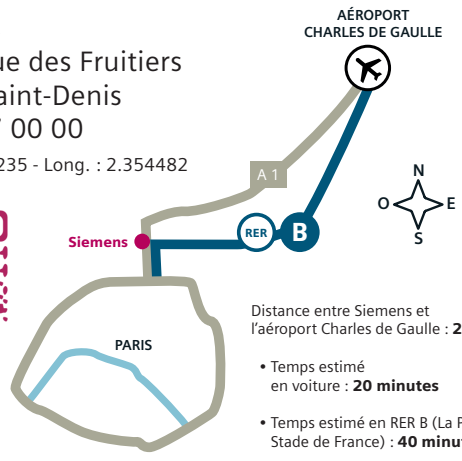

# SIEMENS

**Siemens**  
 40 avenue des Fruitiers  
 93200 Saint-Denis  
 01 85 57 00 00

Lat. : 48.919235 - Long. : 2.354482

Distance entre Siemens et l'aéroport Charles de Gaulle : **20 km**

- Temps estimé en voiture : **20 minutes**
- Temps estimé en RER B (La Plaine Stade de France) : **40 minutes**

	Ligne de bus 356		
	Ligne de bus 153		
	Ligne de bus 139		
	Ligne de bus 173		
	Accès voiture		

## Siemens

**A 1**  
 Sortie 2  
 Saint-Denis La Plaine  
 Stade de France

**BUS 356**  
**Saint-Denis ZAC Landy Nord**

**BUS 139 173**  
**Avenue des Fruitiers**

**RER D**  
**Stade de France Saint-Denis**