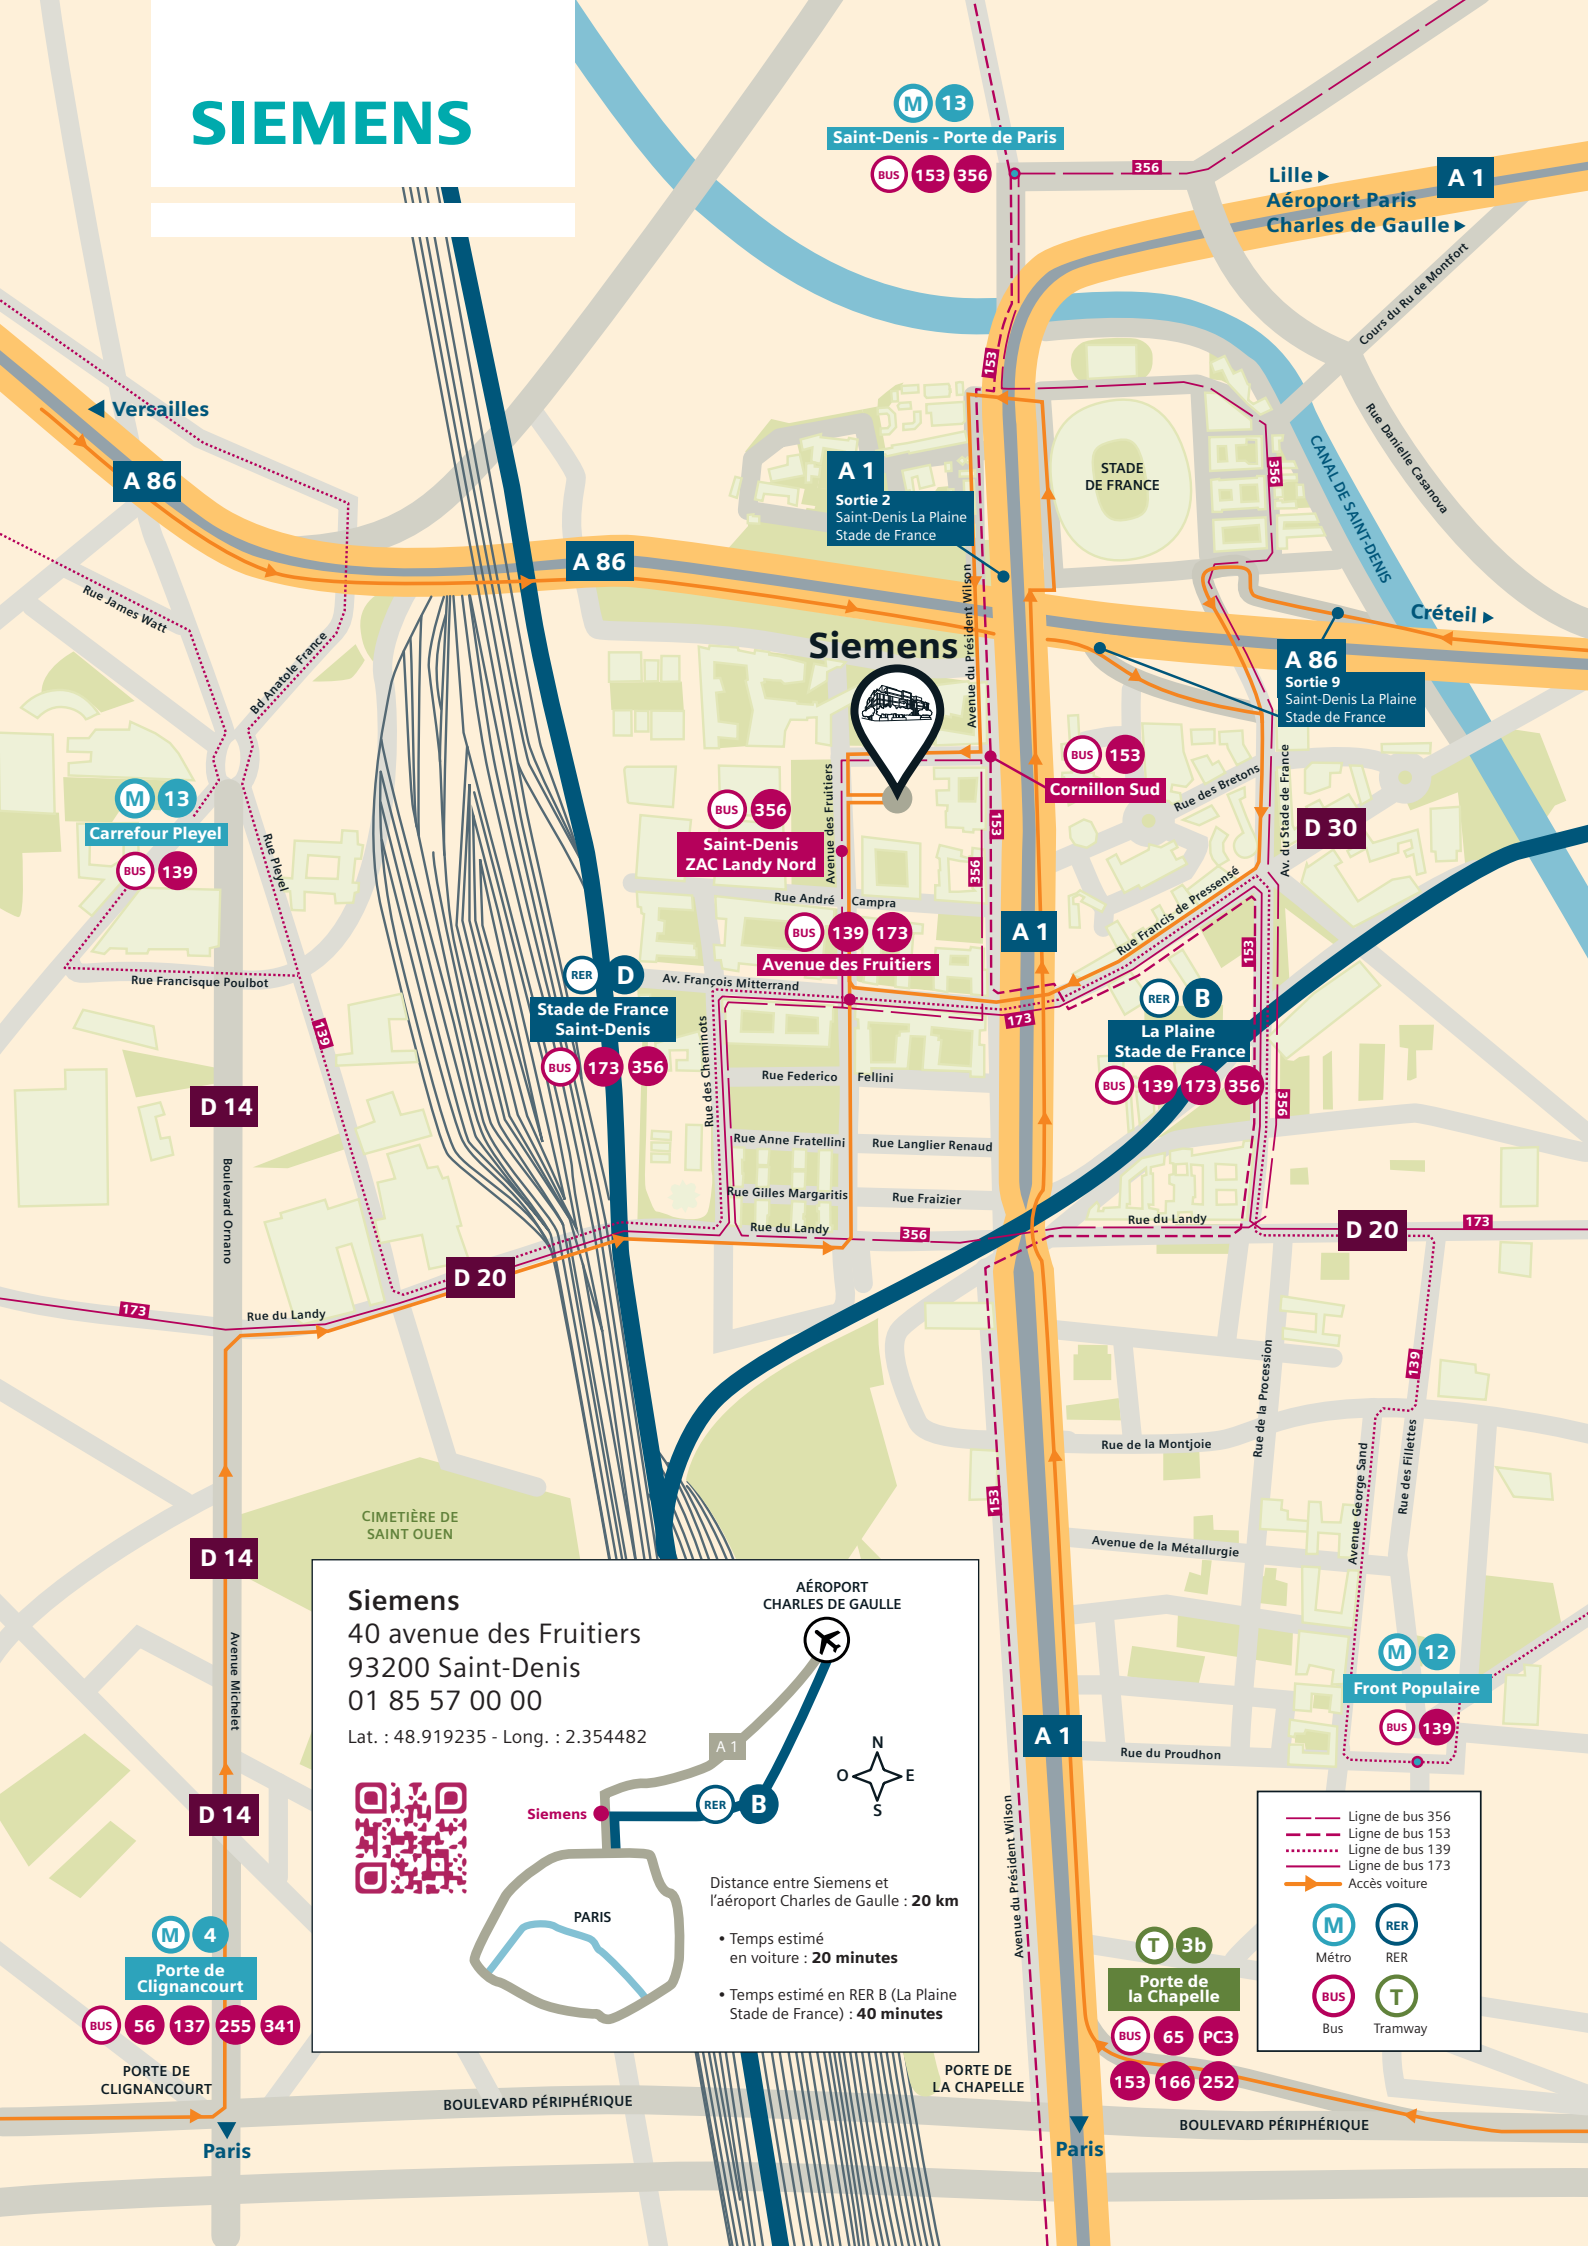

# SIEMENS

**Siemens**  
 40 avenue des Fruitiers  
 93200 Saint-Denis  
 01 85 57 00 00

Lat. : 48.919235 - Long. : 2.354482

Distance entre Siemens et l'aéroport Charles de Gaulle : **20 km**

- Temps estimé en voiture : **20 minutes**
- Temps estimé en RER B (La Plaine Stade de France) : **40 minutes**

	Ligne de bus 356		
	Ligne de bus 153		
	Ligne de bus 139		
	Ligne de bus 173		
	Accès voiture		

## Siemens

**A 1**  
 Sortie 2  
 Saint-Denis La Plaine  
 Stade de France

**BUS 356**  
**Saint-Denis ZAC Landy Nord**

**BUS 139 173**  
**Avenue des Fruitiers**

**RER D**  
**Stade de France Saint-Denis**

**RER B**  
**La Plaine Stade de France**

**BUS 153**  
**Cornillon Sud**

**A 1**  
 Sortie 9  
 Saint-Denis La Plaine  
 Stade de France

**A 86**  
 Sortie 9  
 Saint-Denis La Plaine  
 Stade de France

**D 30**