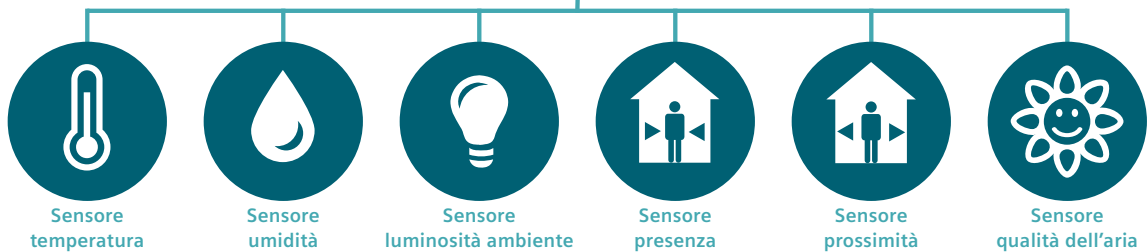

Mai visto un cronotermostato così potente: 6 sensori integrati per la massima efficienza