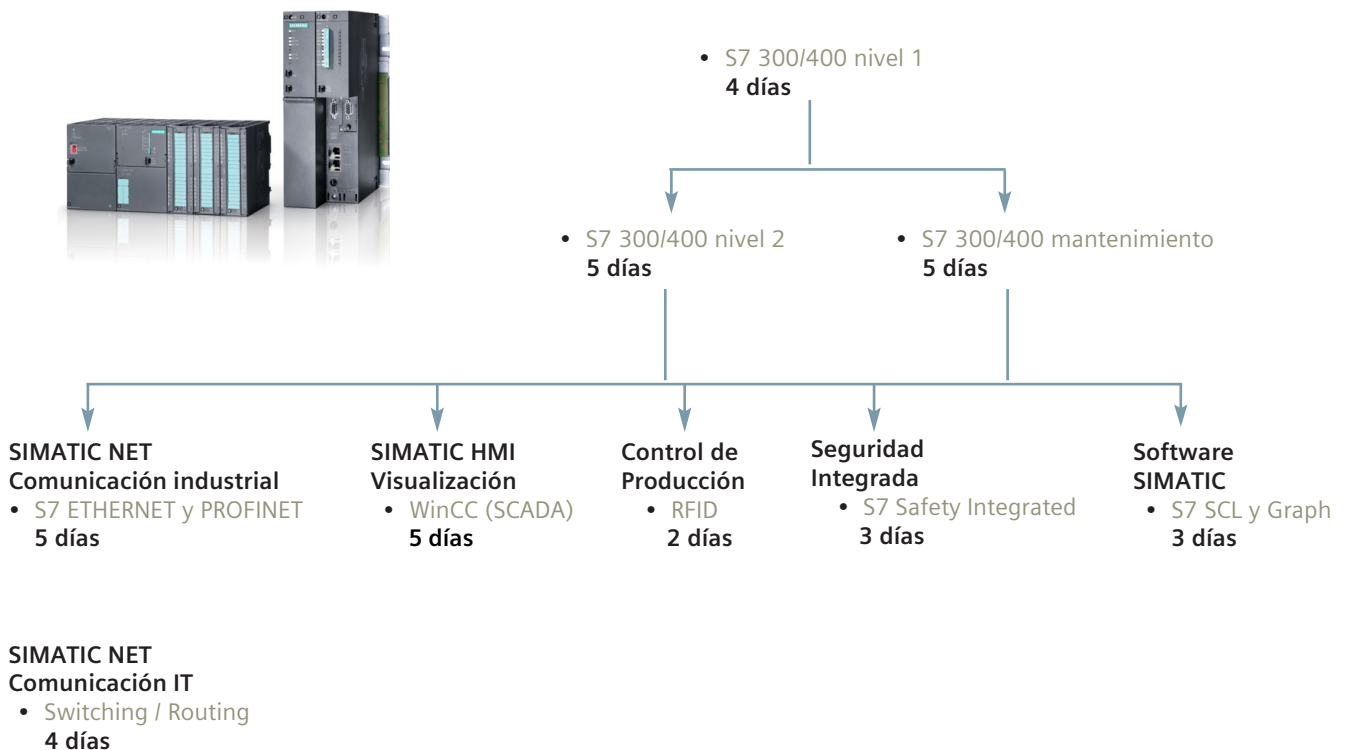

SIMATIC S7

SIMATIC S7 (entorno TIA Portal)

SIMATIC S7 (entorno clásico)

**SIMATIC NET
Comunicación IT**

- Switching / Routing
4 días