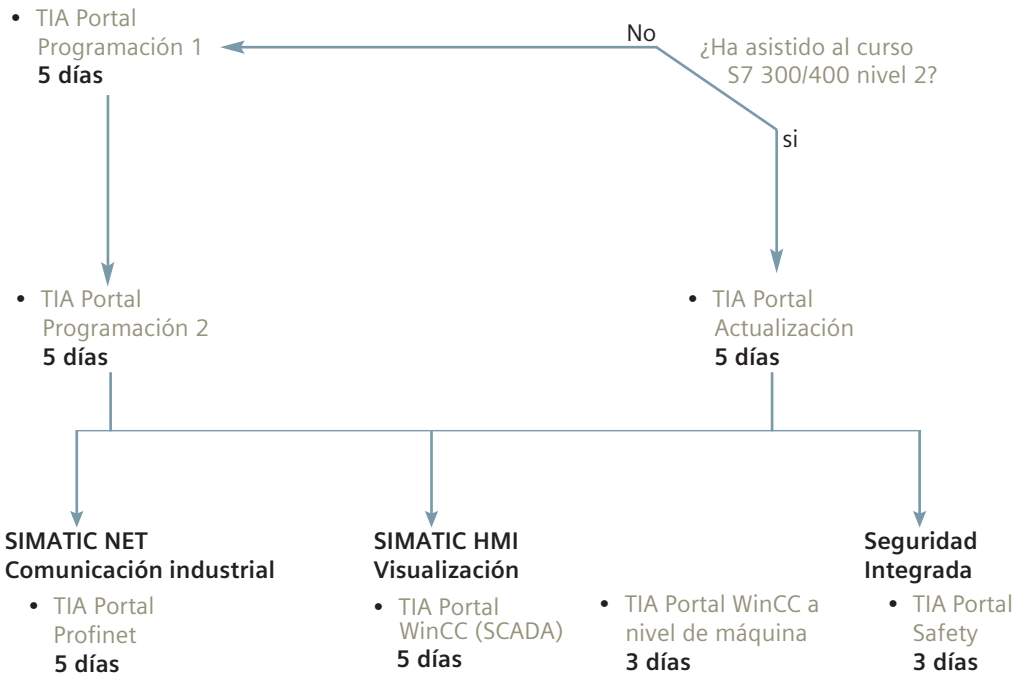

SIMATIC S7

SIMATIC S7 (entorno TIA Portal)

SIMATIC S7 (entorno clásico)

**SIMATIC NET
Comunicación IT**

- Switching / Routing
4 días