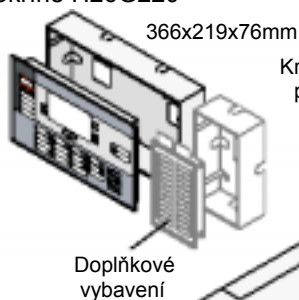

Možnosti montáže

Montáž do plastové
Skříně H26G220