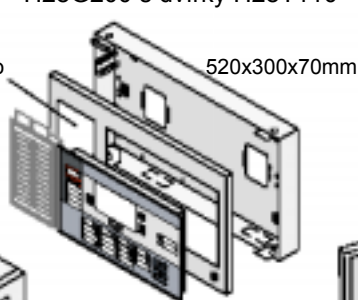

Montáž do kovové skříně
H28G200 s dvířky H28T110