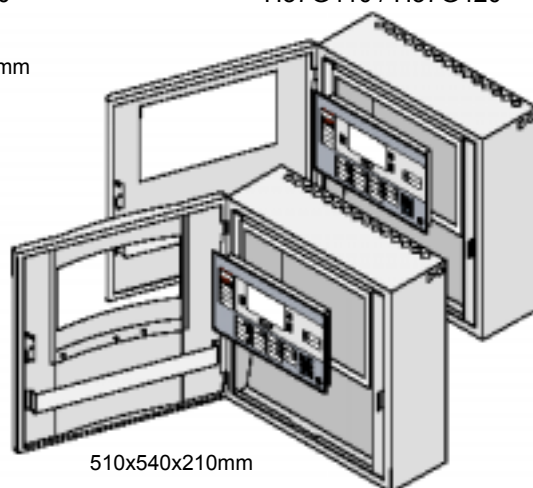

## Možnosti montáže

Montáž do plastové  
Skříně H26G220

Montáž do kovové skříně  
H28G200 s dvířky H28T110

Montáž do kovové skříně  
H37G410 / H37G420

Doplňkové  
vybavení

Krycí deska nebo  
příd. zařízení

Montáž přímo  
do ústředny  
skříně H47/67

510x540x210mm