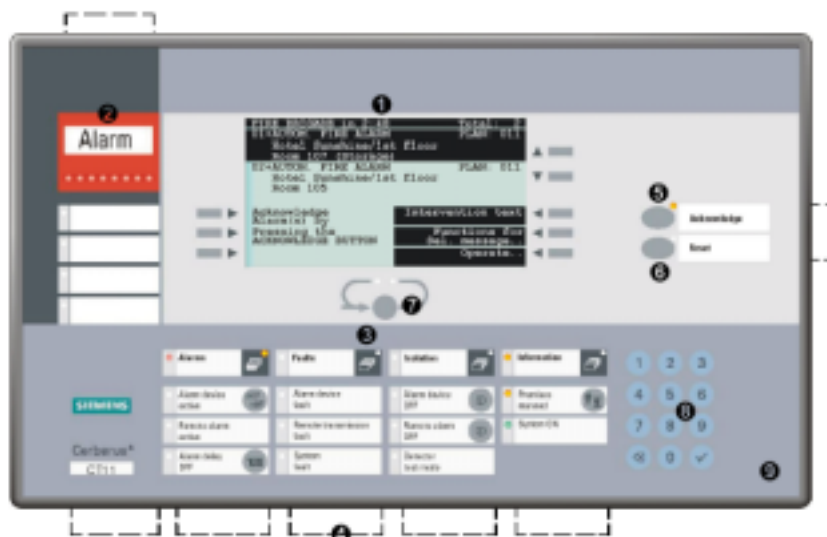

1. 1 Velký textový displej (LCD displej 240x128 pixelů) s podsvícením a detailní textovou informací pro všechny příchozí události:
   - Typ události, místo události, text opatření, provozní stavy, apod.
   - Přímé zobrazení textů nápovědy při poplachových situacích
   - Pohodlné ovládání pomocí soft tlačítek závislé na souvislosti a stavu systému
   - Přístup k ostatním funkcím systému přes funkční menu definované dle profilu uživatele
2. 2 Indikační pole poplachu: při poplachu se rozsvítí červený nápis POPLACH
3. 3 Indikační pole, některé s ovládacími tlačítky
   - 4 ergonomicky klasifikované kategorie hlášení: poplach, porucha, odpojení, informace
   - nejdůležitější tlačítka jsou vybavena LED diodami pro jednoduchou nápovědu při ovládání
4. 4 Zásuvné popisné štítky v různých jazycích
5. 5 Tlačítko Potvrzení hlášení
6. 6 Tlačítko Zpětné nastavení
7. 7 Tlačítko pro listování hlášení
8. 8 Klávesnice pro zadávání čísel (hesla, přímý výběr lokalit, atd.)
9. 9 Volitelný klíčový spínač pro přístup k ovládání