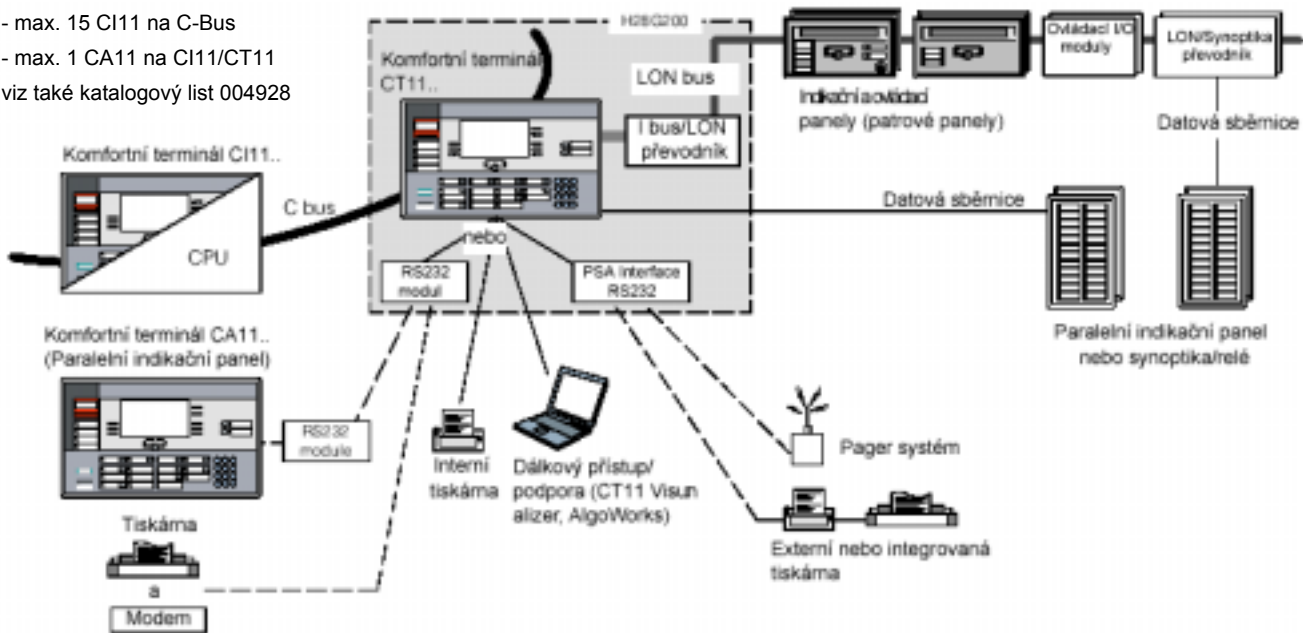

Systém EPS:

1. max. 16 CI11 ma C-Bus
   - max. 15 CI11 na C-Bus
   - max. 1 CA11 na CI11/CT11
2. viz také katalogový list 004928

Ovládání