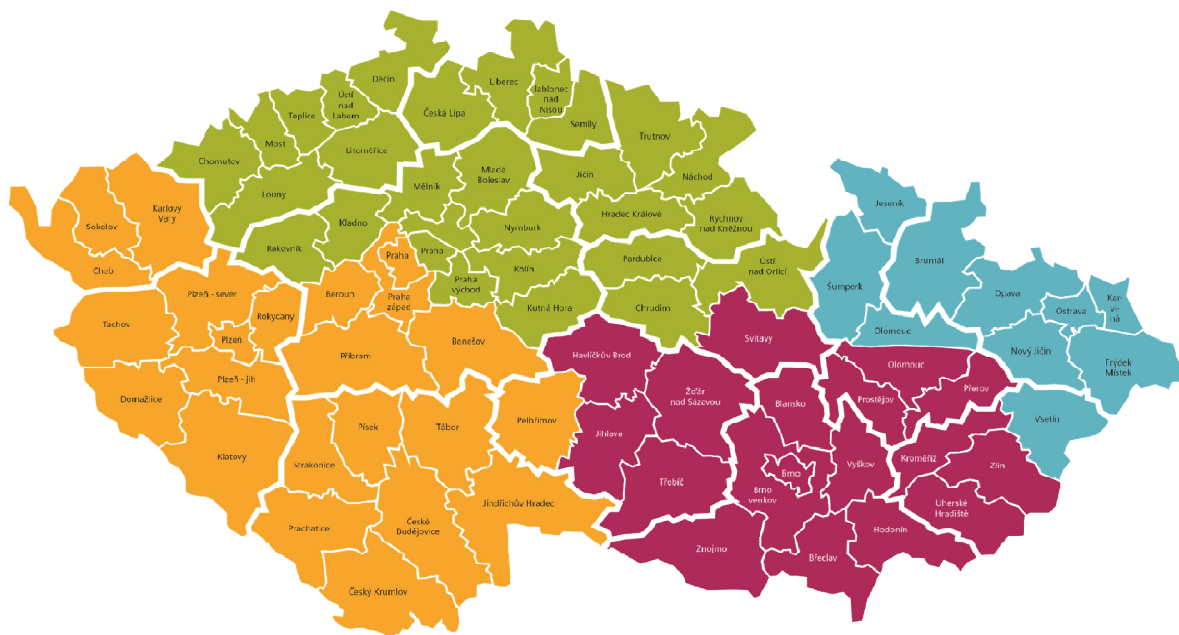

Kontaktní osoby pro jednotlivé regiony

Čechy - sever	Telefon	E-mail
Obchodní specialista: František Drunecký Siemensova 1 155 00 Praha 13 - Stodůlky	739 345 510	frantisek.drunecky@siemens.com
Technický konzultant: Zdeněk Malík Siemensova 1 155 00 Praha 13 - Stodůlky	724 667 752	zdenek.malik@siemens.com
Čechy - jih		
Obchodní specialista: Jaroslav Bouda Čechova 52 370 01 České Budějovice	602 320 182	jaroslav.bouda@siemens.com
Technický konzultant: Petr Slížek Siemensova 1 155 00 Praha 13 - Stodůlky	607 034 875	petr.slizek@siemens.com
Morava - sever		
Obchodní a technický specialista: Jana Adamcová Ul. 28. října 150 702 00 Ostrava	734 424 845	adamcova.jana@siemens.com
Morava - jih		
Obchodní a technický specialista: Jiří Eller Olomoucká 7/9 618 00 Brno	544 508 541 724 260 016	jiri.eller@siemens.com