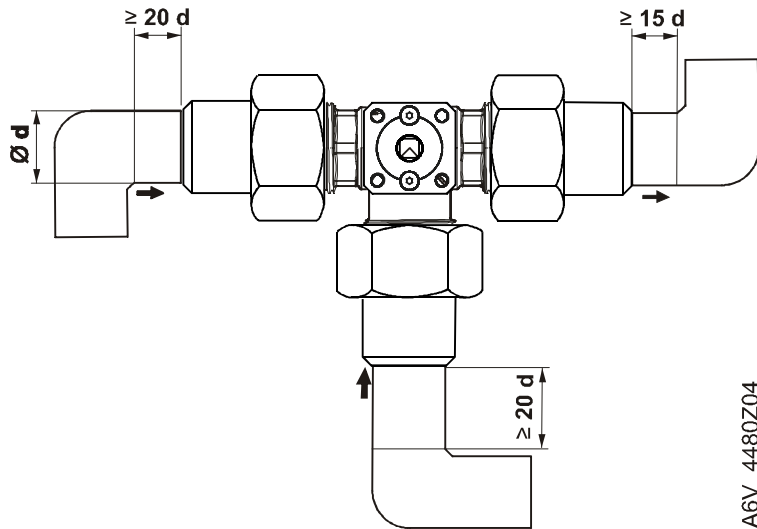

6-Weg Regelkugelhahn
6-port control ball valve
Robinet de réglage à boisseau sphérique
6 voies
6-vägs reglerkulventil
6-weg regelkogelkraan
Rubinetto di regolazione a sfera a 6 vie
6-teinen säätöpalloventtiili
Llave esférica de regulación de 6 vías
6-vejs reguleringsventil
6-drogowy zawór regulacyjny kulowy
6cestný regulační kulový ventil
6-οδη σφαιρική βαλβίδα ρύθμισης
6-ходовой регулирующий шаровой
клапан
6 通球閥

VWG41..

1

2

3

4

Typ	DN	L						H					kg	
		B [mm]	C [mm]	D [mm]	G [Inch]	L1 [mm]	L2 [mm]	H [mm]	H1 [mm]	H2 [mm]	H3 [mm]	H4 [mm]		H5 [mm]
VWG41.10..	10	25	50.2	42	G ¹ / ₂ "	32.5	67.5	>305	45.4	36.4	45	27.5	104.1	0.78
VWG41.20..	20	38	67.2	42	G1"	40.5	86.5	>310	51.9	43	60	36.4	134.5	1.77