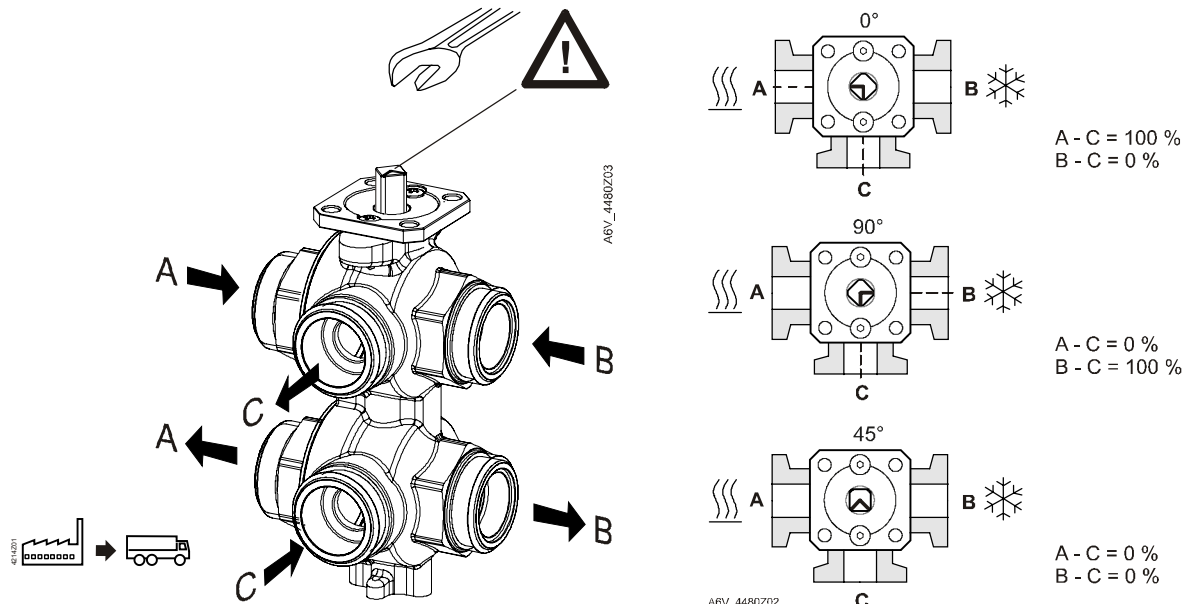

6-Weg Regelkugelhahn
6-port control ball valve
Robinet de réglage à boisseau sphérique
6 voies
6-vägs reglerkulventil
6-weg regelkogelkraan
Rubinetto di regolazione a sfera a 6 vie
6-teinen säätöpalloventtiili
Llave esférica de regulación de 6 vías
6-vejs reguleringsventil
6-drogowy zawór regulacyjny kulowy
6cestný regulační kulový ventil
6-οδη σφαιρική βαλβίδα ρύθμισης
6-ходовой регулирующий шаровой
клапан
6 通球閥

VWG41..

1

2

3

4

Typ	DN	L						H					kg	
		B [mm]	C [mm]	D [mm]	G [Inch]	L1 [mm]	L2 [mm]	H [mm]	H1 [mm]	H2 [mm]	H3 [mm]	H4 [mm]		H5 [mm]
VWG41.10..	10	25	50.2	42	G ¹ / ₂ "	32.5	67.5	>305	45.4	36.4	45	27.5	104.1	0.78
VWG41.20..	20	38	67.2	42	G1"	40.5	86.5	>310	51.9	43	60	36.4	134.5	1.77