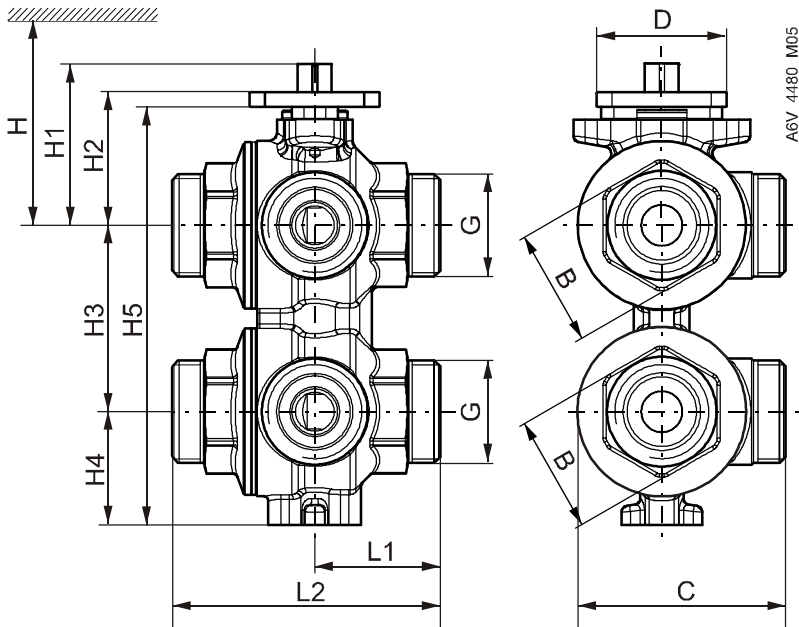

6-Weg Regelkugelhahn
6-port control ball valve
Robinet de réglage à boisseau sphérique
6 voies
6-vägs reglerkulventil
6-weg regelkogelkraan
Rubinetto di regolazione a sfera a 6 vie
6-teinen säätöpalloventtiili
Llave esférica de regulación de 6 vías
6-vejs reguleringsventil
6-drogowy zawór regulacyjny kulowy
6cestný regulační kulový ventil
6-οδη σφαιρική βαλβίδα ρύθμισης
6-ходовой регулирующий шаровой
клапан
6 通球閥

VWG41..

1

2

3

4

Typ	DN	L						H					kg	
		B [mm]	C [mm]	D [mm]	G [Inch]	L1 [mm]	L2 [mm]	H [mm]	H1 [mm]	H2 [mm]	H3 [mm]	H4 [mm]		H5 [mm]
VWG41.10..	10	25	50.2	42	G ¹ / ₂ "	32.5	67.5	>305	45.4	36.4	45	27.5	104.1	0.78
VWG41.20..	20	38	67.2	42	G1"	40.5	86.5	>310	51.9	43	60	36.4	134.5	1.77