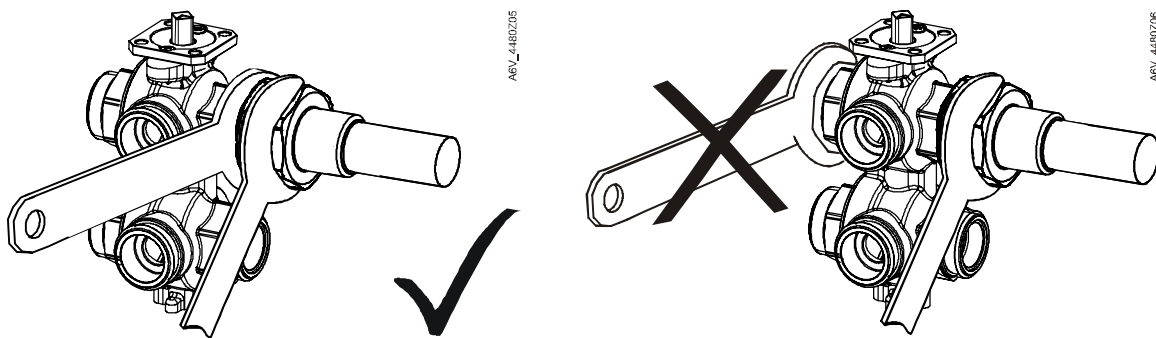

- **de** Montageanleitung
- **en** Mounting instructions
- **fr** Instructions de montage
- **sv** Monteringsinstruktion
- **nl** Montage-aanwijzing
- **it** Istruzioni di montaggio
- **fi** Asennusohje
- **es** Instrucciones de montaje
- **da** Monteringsvejledning
- **pl** Instrukcja montażu
- **cz** Montážní návod
- **el** Οδηγίες εγκατάστασης
- **ru** Инструкция по установке
- **zh** 安裝指導

6-Weg Regelkugelhahn
6-port control ball valve
Robinet de réglage à boisseau sphérique
6 voies
6-vägs reglerkulventil
6-weg regelkogelkraan
Rubinetto di regolazione a sfera a 6 vie
6-teinen säätöpalloventtiili
Llave esférica de regulación de 6 vías
6-vejs reguleringsventil
6-drogowy zawór regulacyjny kulowy
6cestný regulační kulový ventil
6-οδη σφαιρική βαλβίδα ρύθμισης
6-ходовой регулирующий шаровой
клапан
6 通球閥

VWG41..

1

2