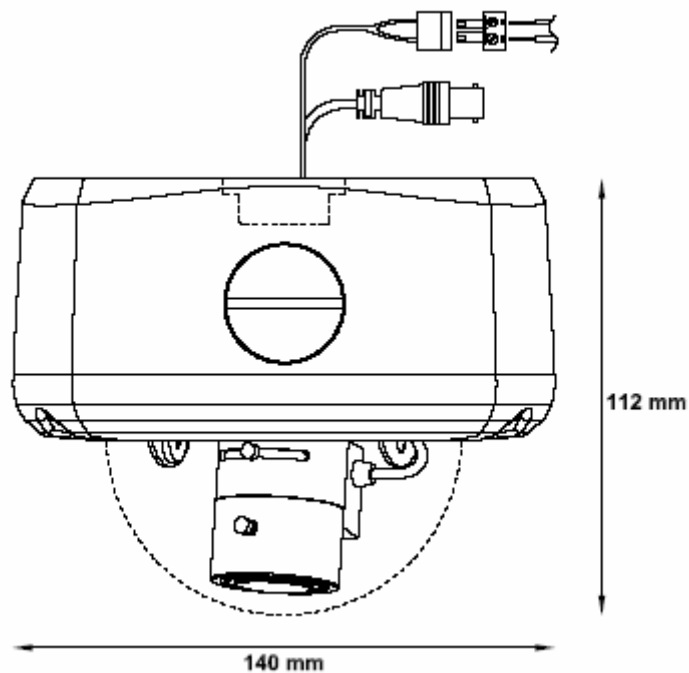

## Rozměry

---

## Technická data

	CVVB1315-LC	CFVC1315-LP	CFVS1415-LP
<b>Hlavní parametry</b>			
Fixed Dome - popis	Vysoké rozlišení ČB	Vysoké rozlišení Barevná	Vysoké rozlišení Den-noc
Snímací prvek	1/3" CCD	1/3" CCD	1/4" CCD
Horizontální rozlišení	580 TV řádků	480 TV řádků	480 TV řádků
Citlivost (při 50 IRE)	0.05 Lux	0.47Lux	0.34 Lux - barva 0.15 Lux - ČB
Odstup Signál/Šum	> 50 dB	> 50 dB	> 50 dB
Elektronická závěrka (AES)	Autom. 1/50 až 1/100,000 s	Autom. 1/50 až 1/100,000 s	Autom. 1/50 až 1/100,000 s
Kompenzace protisvětla BLC	ZAP nebo VYP	ZAP nebo VYP (nastavení z PC - 6 zón)	ZAP nebo VYP (nastavení z PC - 6 zón)
Řízení zisku	AGC ZAP nebo VYP	AGC ZAP nebo VYP	AGC ZAP nebo VYP
Vyvážení bílé barvy	–	Automatické	Automatické
Barva spodního krytu	Tónovaná	Tónovaná	Tónovaná
<b>Video výstup</b>			
Formát	CCIR, 625 řádků	PAL, 625 řádků	PAL, 625 řádků
Signál (kompozitní)	1 Vpp, 75 Ohm, BNC	1 Vpp, 75 Ohm, BNC	1 Vpp, 75 Ohm, BNC
Video výstup pro servisní monitor	Ano (kabel součástí balení)	Ano (kabel součástí balení)	Ano (kabel součástí balení)
<b>Objektiv</b>			
Ohnisková vzdálenost	3.0 až 8.0 mm (Asférický)	3.0 až 8.0 mm (Asférický)	2.8 až 5.8 mm
Minimální vzdálenost	0.2 m	0.2 m	0.2 m
Typ ohniska	Nastavitelné	Nastavitelné	Nastavitelné
Maximální relativní světelnost	F1.0 - 360	F1.0 - 360	F1.4 - 360
Clona	Přímo řízená automatická	Přímo řízená automatická	Přímo řízená automatická
Horizontální zorný úhel	36 až 91°	36 až 91°	35.9 až 74.7°
<b>Elektrické parametry</b>			
Napájení	12 V DC / 24 V AC 3.5 W	12 V DC / 24 V AC 3.5 W	12 V DC / 24 V AC 3.5 W
RS232 vzdálená konfigurace	–	Ano (software + kabel součástí balení)	Ano (software + kabel součástí balení)
<b>Mechanické parametry</b>			
Rozměry (Ø x H)	140 x 112 mm	140 x 112 mm	140 x 112 mm