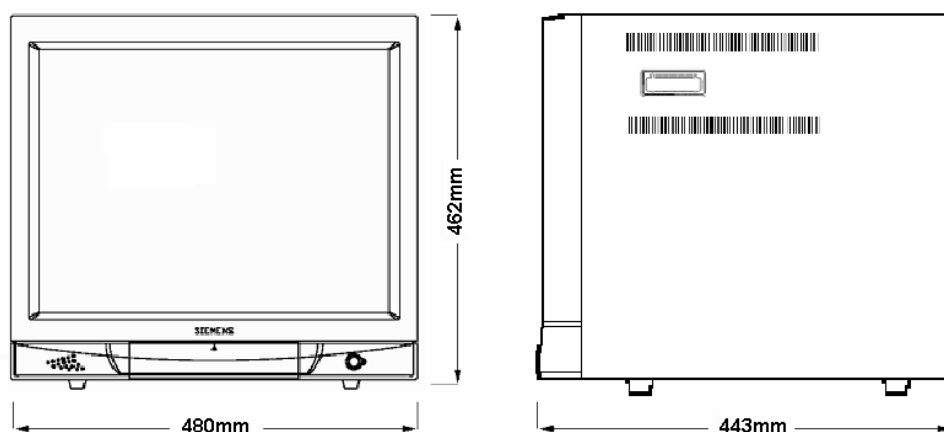

21" (55cm) Barevný CCTV Monitor

CMCC2120

-
- Dva BNC a jeden Y/C prosmyčkový video vstup
 - Dva vstupy zvuku
 - Automatické přepínání PAL / NTSC
 - Snadné ovládání
 - Siemens design
 - Schválení CE & UL

Siemens CMCC2120 je profesionální duální (PAL/NTSC) monitor se standardním rozlišením pro CCTV aplikace, poskytující jasný, ostrý a vyvážený obraz. Monitor umožňuje snadné ovládání pomocí potenciometrů a přepínačů, je vybaven dvěma video BNC, jedním Y/C a dvěma zvukovými vstupy. Všechny video a audio vstupy jsou zároveň prosmyčkovány pro snadné propojení do dalších zařízení. Monitor je v pevném kovovém obalu, který zaručuje maximální odstínění elektroniky od okolních vlivů a jsou v něm umístěny plastová držadla pro jednoduchou manipulaci.

Rozměry

Technické informace

Specifications

TV Standard	PAL / NTSC (automatické přepínání)
Obrazovka	Viditelná uhlopříčka cca. 21" nebo 55cm
Horizontální rozlišení	≥ 400 řádků
H/V frekvence	15.625 kHz/50 Hz (PAL) nebo 15.750 kHz/60Hz (NTSC)
Video vstupní signál	1Vp-p
Video vstupy	Dva (prosmyčované BNC)
Video zakončení	Vysoká impedance nebo zakončení 75Ω, na zadním panelu
Zvukové vstupy	Dva (prosmyčované RCA)
Y/C vstup	Jeden (prosmyčovaný Din 4Pin)
Napájecí tlačítko	Zap/Vyp tlačítko
Kontrast - ovládání	Otočný potenciometer
Jas - ovládání	Otočný potenciometer
Barvy - ovládání	Otočný potenciometer
Ostrost - ovládání	Otočný potenciometer
Hlasitost - ovládání	Otočný potenciometer
Zbarvení - ovládání	Otočný potenciometer (pouze NTSC)
Linearita	H: 10% V: 10%
Teplotní rozsah	0°C-50°C při provozu
Vlhkost	10%-85% při provozu
Materiál pláště	Ocel
Rozměry zařízení	480mm x 462mm x 443mm (18,9"x18,2"x17,5")