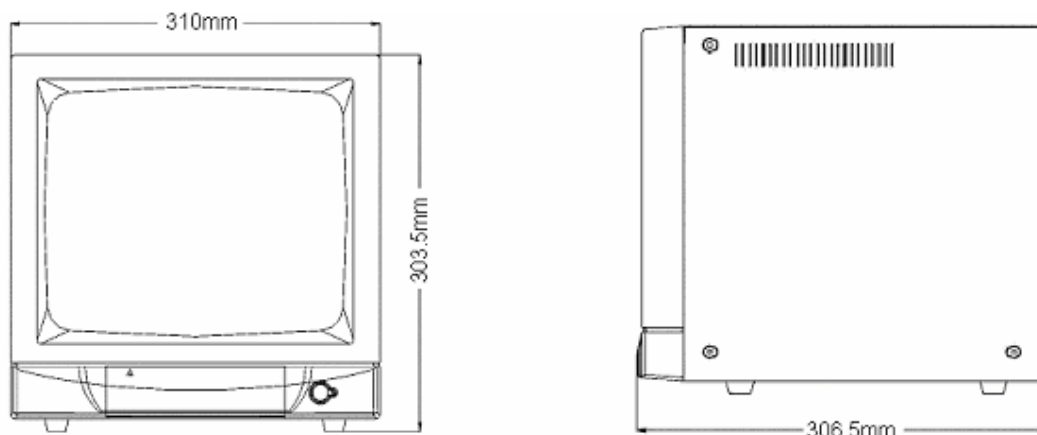

12" (32cm) Černobílý CCTV Monitor CMCB1220

- **Prosmýčkováný BNC video vstup**
- **Automatické přepínání CCIR / EIA**
- **Snadné ovládání**
- **Schválení CE & UL**
- **Jednotný Siemens design**

Siemens CMCB1220 je profesionální duální (CCIR/EIA) monitor pro CCTV aplikace s vysokým rozlišením, poskytující jasný, ostrý a vyvážený obraz. Monitor umožňuje snadné ovládání pomocí potenciometrů a přepínačů a je vybaven jedním video BNC video vstupem. Vstup je zároveň prosmýčkován pro snadné propojení signálu do dalších zařízení. Monitor je v pevném kovovém obalu, který zaručuje maximální odstínění elektroniky od okolních vlivů a jsou v něm umístěny plastová držadla pro jednoduchou manipulaci.

Rozměry

Technické informace

Specifikace

TV Standard	CCIR / EIA (automatické přepínání)
Obrazovka	Viditelná uhlopříčka cca. 12" nebo 32cm
Horizontální rozlišení	≥ 1000 řádků uprostřed obrazu
H/V frekvence	15.625 kHz/50 Hz (CCIR) nebo 15.750 kHz/60Hz (EIA)
Video vstupní signál	1Vp-p
Video vstup	Jeden (prosmýčkový BNC)
Video zakončení	Vysoká impedance nebo zakončení 75Ω, na zadním panelu
Tlačítko napájení	Zap/Vyp tlačítko
Kontrast - ovládání	Otočný potenciometer
Jas - ovládání	Otočný potenciometer
Horizontální synchronizace - ovládání	Otočný potenciometer
Vertikální synchronizace - ovládání	Otočný potenciometer
Linearita	H: 10% V: 10%
Teplotní rozsah	0°C-50°C při provozu
Vlhkost	10%-85% při provozu
Materiál pláště	Ocel

Rozměry

Rozměry zařízení	310mm x 303,5mm x 306,5mm (12,2"x11,9"x12,1")
------------------	---

Elektrické parametry

Napájecí napětí	100VAC-240VAC 50Hz-60Hz
Příkon	22 W

Schválení

UL Schválení	UL60950
FCC Schválení	FCC part 15, Subpart B
CE Schválení	EN 55022:1998, EN 61000-3-2:2000