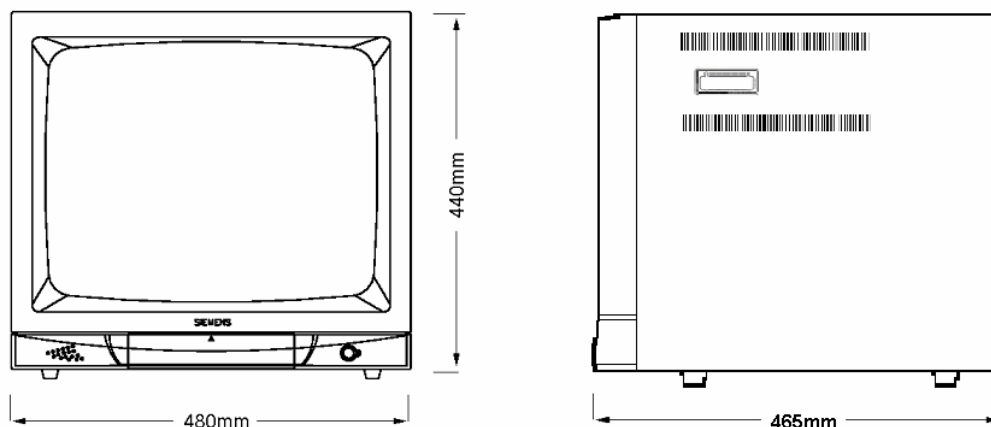

20" (51cm) Černobílý CCTV Monitor CMCB2020

- **Prosmyčkové dva BNC video vstupy**
- **Dva zvukové vstupy**
- **Automatické přepínání CCIR / EIA**
- **Snadné ovládání**
- **Schválení CE & UL**
- **Jednotný Siemens design**

Siemens CMCB2020 je profesionální duální (CCIR/EIA) monitor pro CCTV aplikace s vysokým rozlišením, poskytující jasný, ostrý a vyvážený obraz. Monitor umožňuje snadné ovládání pomocí potenciometrů a přepínačů, je vybaven dvěma video BNC a dvěma zvukovými vstupy. Vstupy jsou zároveň prosmyčkovány pro snadné propojení signálu do dalších zařízení. Monitor je v pevném kovovém obalu, který zaručuje maximální odstínění elektroniky od okolních vlivů a jsou v něm umístěny plastová držadla pro jednoduchou manipulaci.

Rozměry

Technické informace

Specifikace

TV Standard	CCIR / EIA (automatické přepínání)
Obrazovka	Viditelná uhlopříčka cca. 20" nebo 51cm
Horizontální rozlišení	≥ 1000 řádků
H/V frekvence	15.625 kHz/50 Hz (CCIR) nebo 15.750 kHz/60Hz (EIA)
Video vstupní signál	1Vp-p
Video vstup	Dva (prosmyčkované BNC)
Video zakončení	Vysoká impedance nebo zakončení 75Ω, na zadním panelu
Zvukové vstupy	Dva (prosmyčkované RCA)
Tlačítko napájení	Zap/Vyp tlačítko
Kontrast - ovládání	Otočný potenciometer
Jas - ovládání	Otočný potenciometer
Horizontální synchronizace - ovládání	Otočný potenciometer
Vertikální synchronizace - ovládání	Otočný potenciometer
Linearita	H: 10% V: 10%
Teplotní rozsah	0°C-50°C při provozu
Vlhkost	10%-85% při provozu
Materiál pláště	Ocel

Rozměry

Rozměry zařízení	480mm x 440mm x 465mm (18,9"x17,3"x18,5")
------------------	---

Elektrické parametry

Napájecí napětí	100VAC-240VAC 50Hz-60Hz
Příkon	45 W

Schválení

UL Schválení	UL60950
FCC Schválení	FCC part 15, Subpart B
CE Schválení	EN 55022:1998, EN 61000-3-2:2000