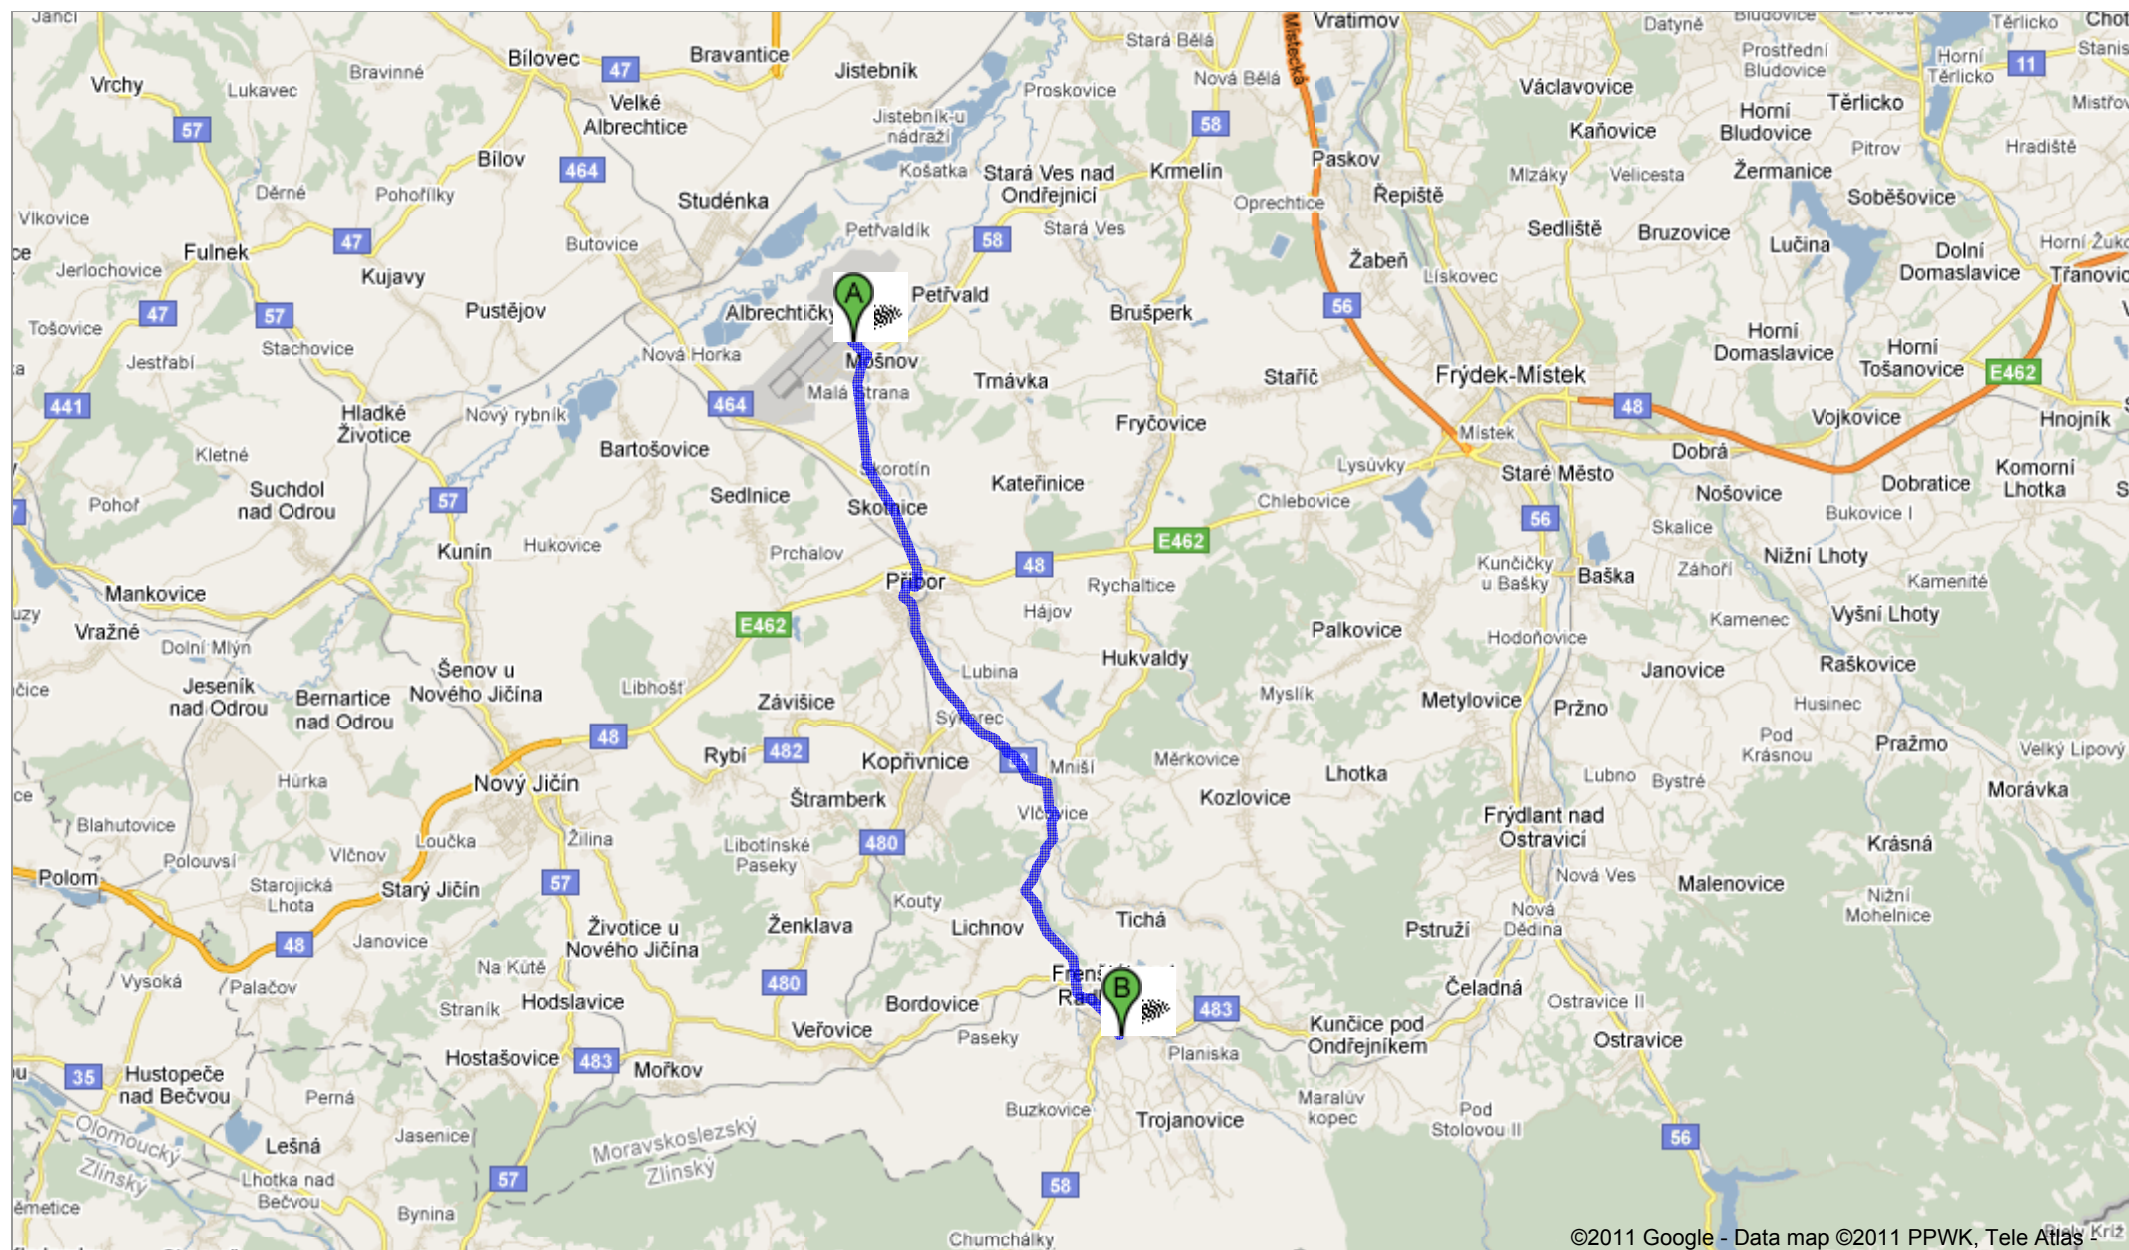

Chcete-li zobrazit všechny podrobnosti
zobrazené na obrazovce, použijte odkaz Tisk
vedle mapy.

Trasa jízdy autem do cíle U Tírny

Letiště Ostrava, a.s.

Mošnov 401

742 51 Mošnov

597 471 117

1. Jeďte na **jihovýchod**. 52 m
-  2. Odbočte doleva směrem na **Silnice 58**. 400 m
-  3. Odbočte doleva směrem na **Silnice 58**. 350 m
-  4. Na 3. odbočte doprava na **Silnice 58**. 6,2 km
-  5. Odbočte doprava na **Karla Čapka**. 220 m
-  6. Odbočte doleva na **Lidická**. 140 m
-  7. Odbočte doprava na **Jičínská**. 24 m
-  8. Na 1. odbočte doleva na **Komenského**. 170 m
-  9. Mírně doleva na **Frenštátská**. 1,6 km
10. Pokračujte po **Silnice 58**. 11,7 km
-  11. Z kruhového objezdu vyjeďte **2. výjezdem** na **F. Palackého**. 130 m
-  12. Odbočte doprava na **Mariánská**. 300 m
-  13. Odbočte doprava na **U Tírny**. 120 m
-  14. Na 1. odbočte doleva a pokračujte po **U Tírny**. 23 m

[Odhad. cena paliva: 63.62 K](#)

Tato trasa je určena pouze pro účely plánování. Vzhledem k průběhu staveb, stavu dopravy, počasí a jiným událostem mohou být podmínky na trase odlišné od výsledků na mapě, a proto by plánování mělo probíhat s ohledem na tyto okolnosti. Řiďte se všemi značkami a upozorněními, které se týkají vaší trasy.

Data map ©2011 Tele Atlas