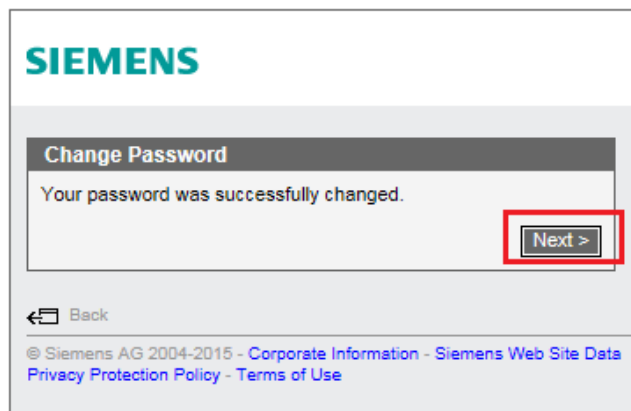

Jelszó módosítva

A jelszóváltoztatás után a Next-re kattintva Ön belép az Siemens Industry Mall-ba. A rendszer értesítést küld, hogy a jelszavát megváltoztatták.

Feladó: registration.service.aud@siemens.com
Címzett: Raschendorfer, Aranka
Másolatot kap:
Tárgy: Siemens Industry Automation and Drive Technologies: Confirmation of password change

Dear Anna Minta,

Your password for Siemens Industry Automation and Drive Technologies has been changed. This e-mail is only an information and does not require an answer.

If you did not ask for this change, inform us immediately under: <mailto:application-uhd.industry@siemens.com>