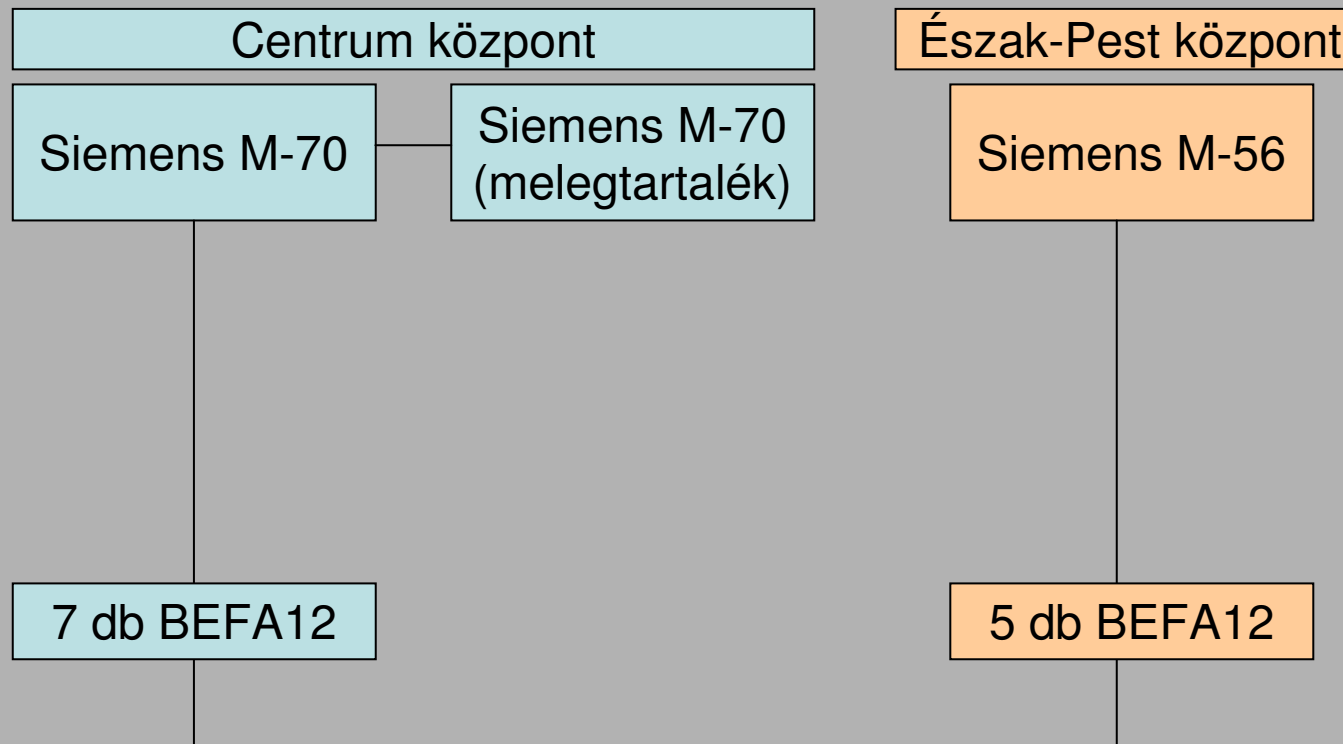

A Budapesti Forgalmirányító Központ fejlődésének mérföldkövei 1/10.

1984. Az első Siemens Budapesti Forgalmirányító Központ telepítése (R-30 + EZ-1000)

Összesen **327** jelzőlámpás csomópont, ebből **21** központi vezérlés alatt

-  : meglévő elemek
-  : új elemek

A Budapesti Forgalomirányító Központ fejlődésének mérföldkövei 2/10.

1990. Centrum: Siemens SICOMP M70, M56 vezérlőszámítógépek üzembe helyezése

Összesen **445** jelzőlámpás csomópont, ebből **153** központi vezérlés alatt

 : meglévő elemek
 : új elemek

A Budapesti Forgalmirányító Központ fejlődésének mérföldkövei 3/10.

1992. Észak-Pest: Siemens SICOMP M56 vezérlőszámítógép üzembe helyezése

Összesen **504** jelzőlámpás csomópont, ebből **192** központi vezérlés alatt