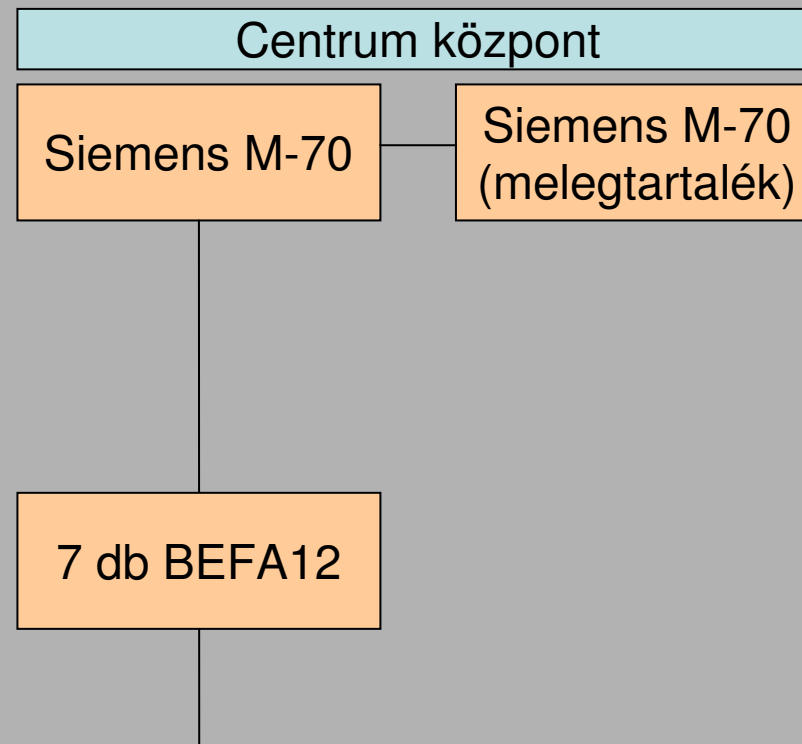

A Budapesti Forgalmirányító Központ fejlődésének mérföldkövei 1/10.

1984. Az első Siemens Budapesti Forgalmirányító Központ telepítése (R-30 + EZ-1000)

Összesen **327** jelzőlámpás csomópont, ebből **21** központi vezérlés alatt

-  : meglévő elemek
-  : új elemek

A Budapesti Forgalomirányító Központ fejlődésének mérföldkövei 2/10.

1990. Centrum: Siemens SICOMP M70, M56 vezérlőszámítógépek üzembe helyezése

Összesen **445** jelzőlámpás csomópont, ebből **153** központi vezérlés alatt

 : meglévő elemek
 : új elemek

A Budapesti Forgalmirányító Központ fejlődésének mérföldkövei 3/10.

1992. Észak-Pest: Siemens SICOMP M56 vezérlőszámítógép üzembe helyezése

Összesen **504** jelzőlámpás csomópont, ebből **192** központi vezérlés alatt