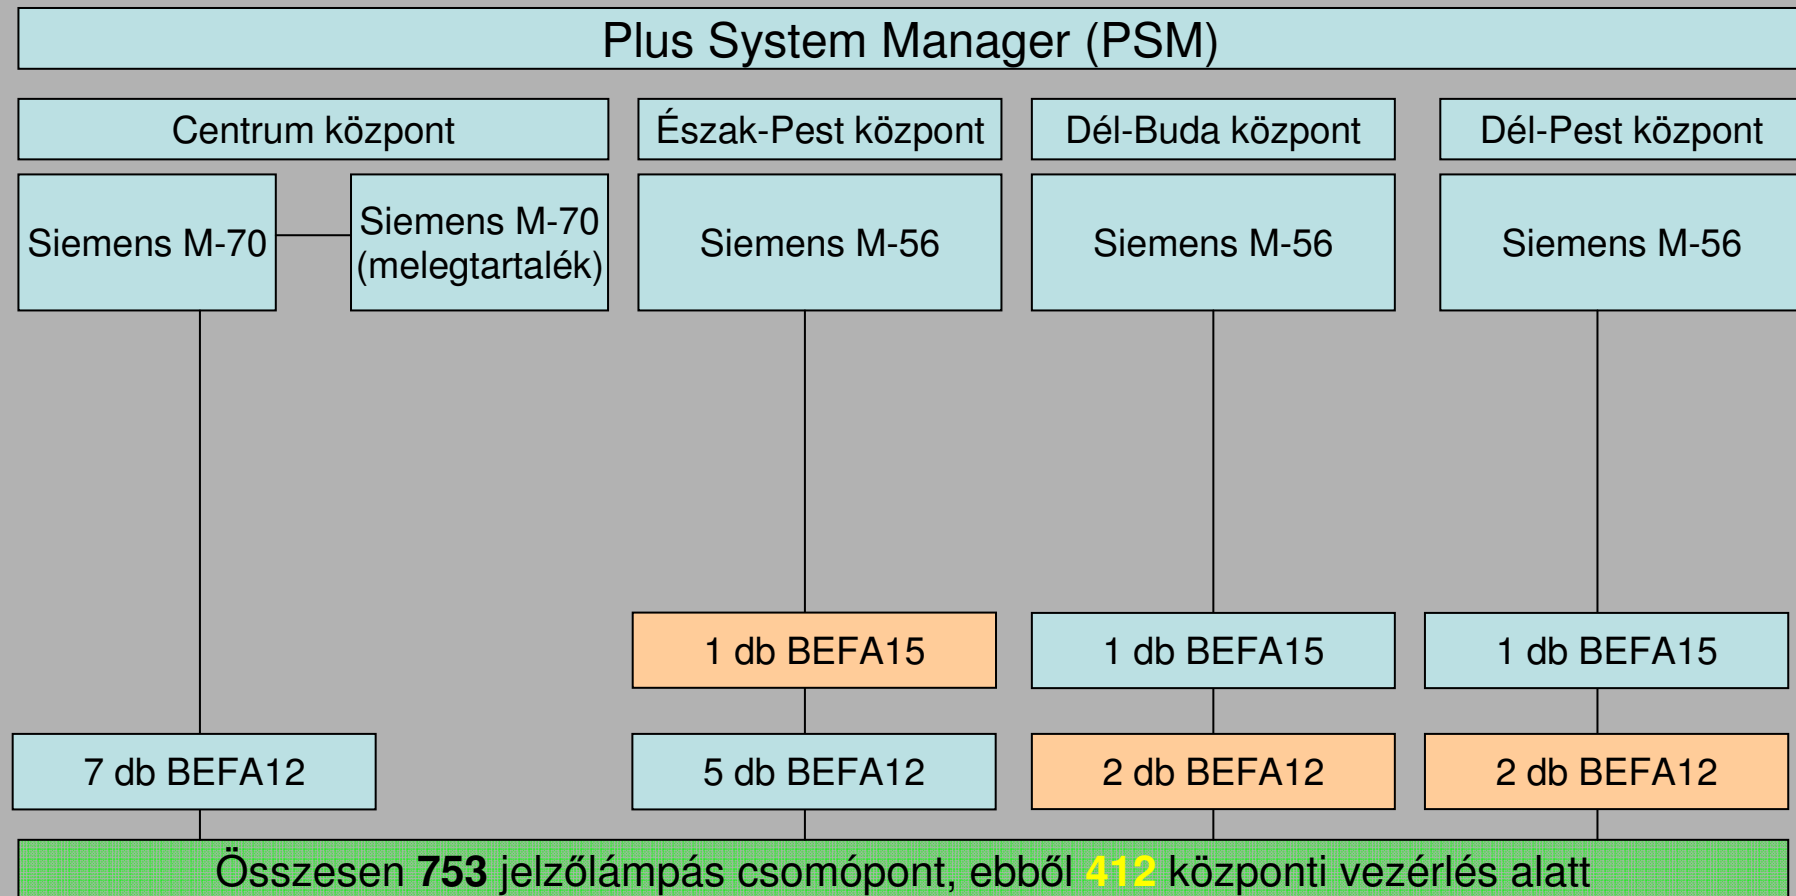

 : meglévő elemek
 : új elemek

A Budapesti Forgalmirányító Központ fejlődésének mérföldkövei 3/10.

1992. Észak-Pest: Siemens SICOMP M56 vezérlőszámítógép üzembe helyezése

Összesen **504** jelzőlámpás csomópont, ebből **192** központi vezérlés alatt

- : meglévő elemek
- : új elemek

A Budapesti Forgalomirányító Központ fejlődésének mérföldkövei 4/10.

1995. Dél-Buda: Siemens SICOMP M56
vezérlőszámítógép üzembe helyezése

 : meglévő elemek
 : új elemek

A Budapesti Forgalmirányító Központ fejlődésének mérföldkövei 5/10.

1996. Dél-Pest: Siemens SICOMP M56 vezérlőszámítógép üzembe helyezése

 : meglévő elemek
 : új elemek

A Budapesti Forgalomirányító Központ fejlődésének mérföldkövei 6/10.

1999. Észak-Pest: BEFA15 folyamatperiféria üzembe helyezése + 2 db BEFA12 (Dél-Buda, Dél-Pest)

 : meglévő elemek
 : új elemek

A Budapesti Forgalomirányító Központ fejlődésének mérföldkövei 7/10.

2002. MIGRA Central, Concert rendszer és BEFA16 üzembe helyezése

: meglévő elemek
 : új elemek

A Budapesti Forgalomirányító Központ fejlődésének mérföldkövei 8/10.