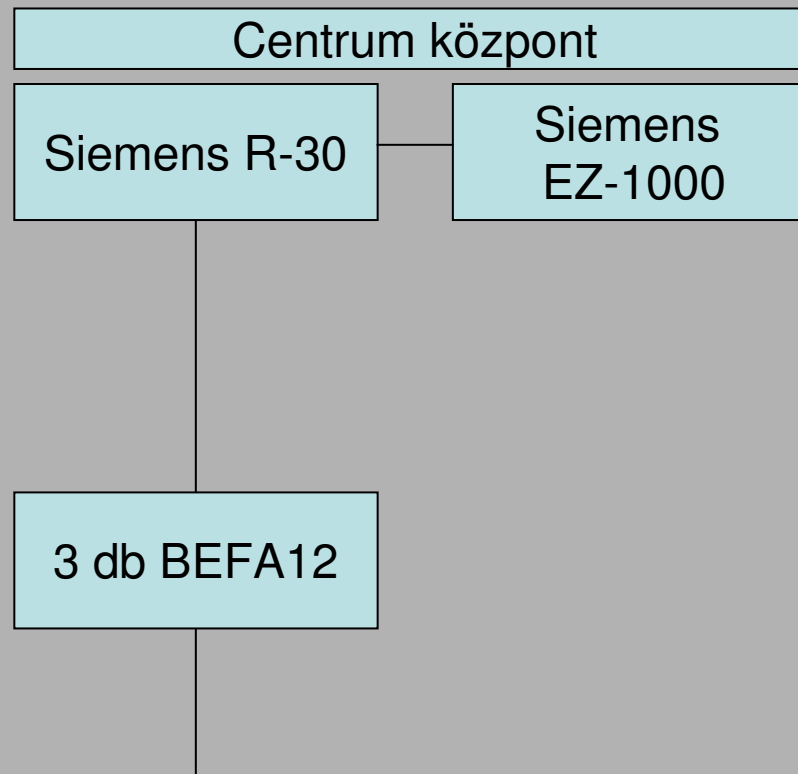

A Budapesti Forgalmirányító Központ fejlődésének mérföldkövei 1/10.

1984. Az első Siemens Budapesti Forgalmirányító Központ telepítése (R-30 + EZ-1000)

Összesen **327** jelzőlámpás csomópont, ebből **21** központi vezérlés alatt

-  : meglévő elemek
-  : új elemek

A Budapesti Forgalomirányító Központ fejlődésének mérföldkövei 2/10.

1990. Centrum: Siemens SICOMP M70, M56 vezérlőszámítógépek üzembe helyezése

Összesen **445** jelzőlámpás csomópont, ebből **153** központi vezérlés alatt

 : meglévő elemek
 : új elemek

A Budapesti Forgalmirányító Központ fejlődésének mérföldkövei 3/10.

1992. Észak-Pest: Siemens SICOMP M56 vezérlőszámítógép üzembe helyezése

Összesen **504** jelzőlámpás csomópont, ebből **192** központi vezérlés alatt