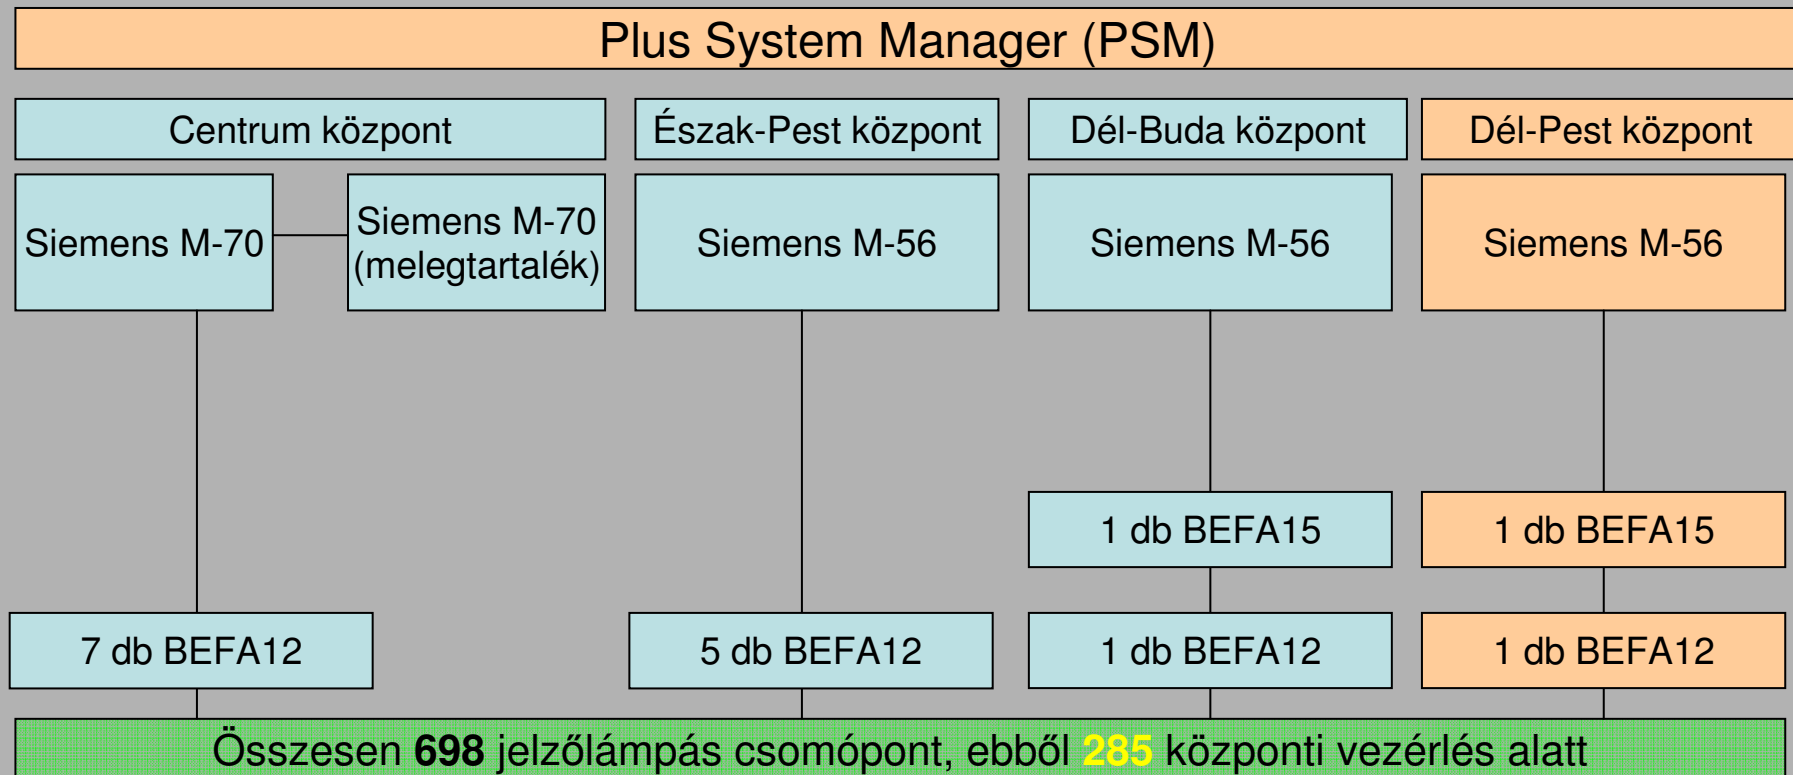

-  : meglévő elemek
-  : új elemek

A Budapesti Forgalomirányító Központ fejlődésének mérföldkövei 2/10.

1990. Centrum: Siemens SICOMP M70, M56 vezérlőszámítógépek üzembe helyezése

Összesen **445** jelzőlámpás csomópont, ebből **153** központi vezérlés alatt

 : meglévő elemek
 : új elemek

A Budapesti Forgalmirányító Központ fejlődésének mérföldkövei 3/10.

1992. Észak-Pest: Siemens SICOMP M56 vezérlőszámítógép üzembe helyezése

Összesen **504** jelzőlámpás csomópont, ebből **192** központi vezérlés alatt

- : meglévő elemek
- : új elemek

A Budapesti Forgalomirányító Központ fejlődésének mérföldkövei 4/10.

1995. Dél-Buda: Siemens SICOMP M56
vezérlőszámítógép üzembe helyezése

 : meglévő elemek
 : új elemek

A Budapesti Forgalmirányító Központ fejlődésének mérföldkövei 5/10.

1996. Dél-Pest: Siemens SICOMP M56 vezérlőszámítógép üzembe helyezése

 : meglévő elemek
 : új elemek

A Budapesti Forgalomirányító Központ fejlődésének mérföldkövei 6/10.

1999. Észak-Pest: BEFA15 folyamatperiféria üzembe helyezése + 2 db BEFA12 (Dél-Buda, Dél-Pest)