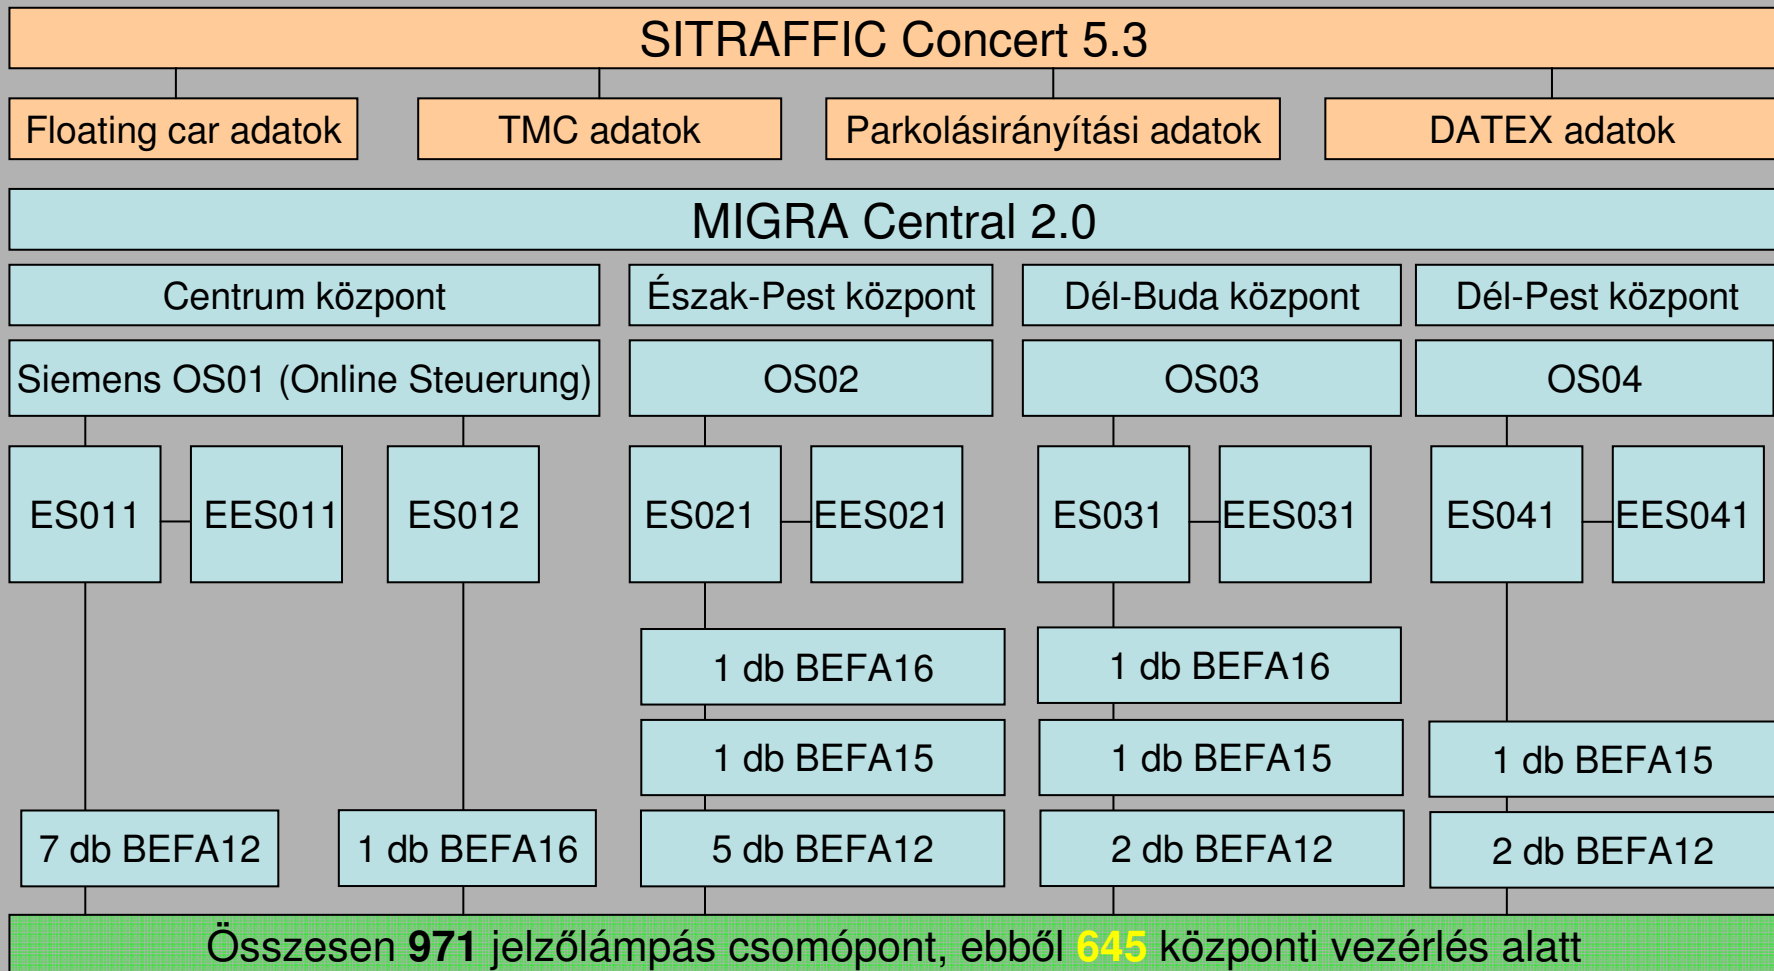

1996. Dél-Pest: Siemens SICOMP M56 vezérlőszámítógép üzembe helyezése

 : meglévő elemek
 : új elemek

A Budapesti Forgalomirányító Központ fejlődésének mérföldkövei 6/10.

1999. Észak-Pest: BEFA15 folyamatperiféria üzembe helyezése + 2 db BEFA12 (Dél-Buda, Dél-Pest)

 : meglévő elemek
 : új elemek

A Budapesti Forgalomirányító Központ fejlődésének mérföldkövei 7/10.

2002. MIGRA Central, Concert rendszer és BEFA16 üzembe helyezése

: meglévő elemek
 : új elemek

A Budapesti Forgalomirányító Központ fejlődésének mérföldkövei 8/10.

2005. Melegtartalék vezérlések a távoli központokban is

: meglévő elemek
 : új elemek

A Budapesti Forgalomirányító Központ fejlődésének mérföldkövei 9/10.

2008. BEFA16 kapacitás bővítés Észak-Pest, Dél-Buda központokban

: meglévő elemek
 : új elemek

A Budapesti Forgalmirányító Központ fejlődésének mérföldkövei 10/10.

2009. Connect pilotprojektek az új Concert rendszerhez

: meglévő elemek
 : új elemek

25 éves a Budapesti Forgalmirányító Központ