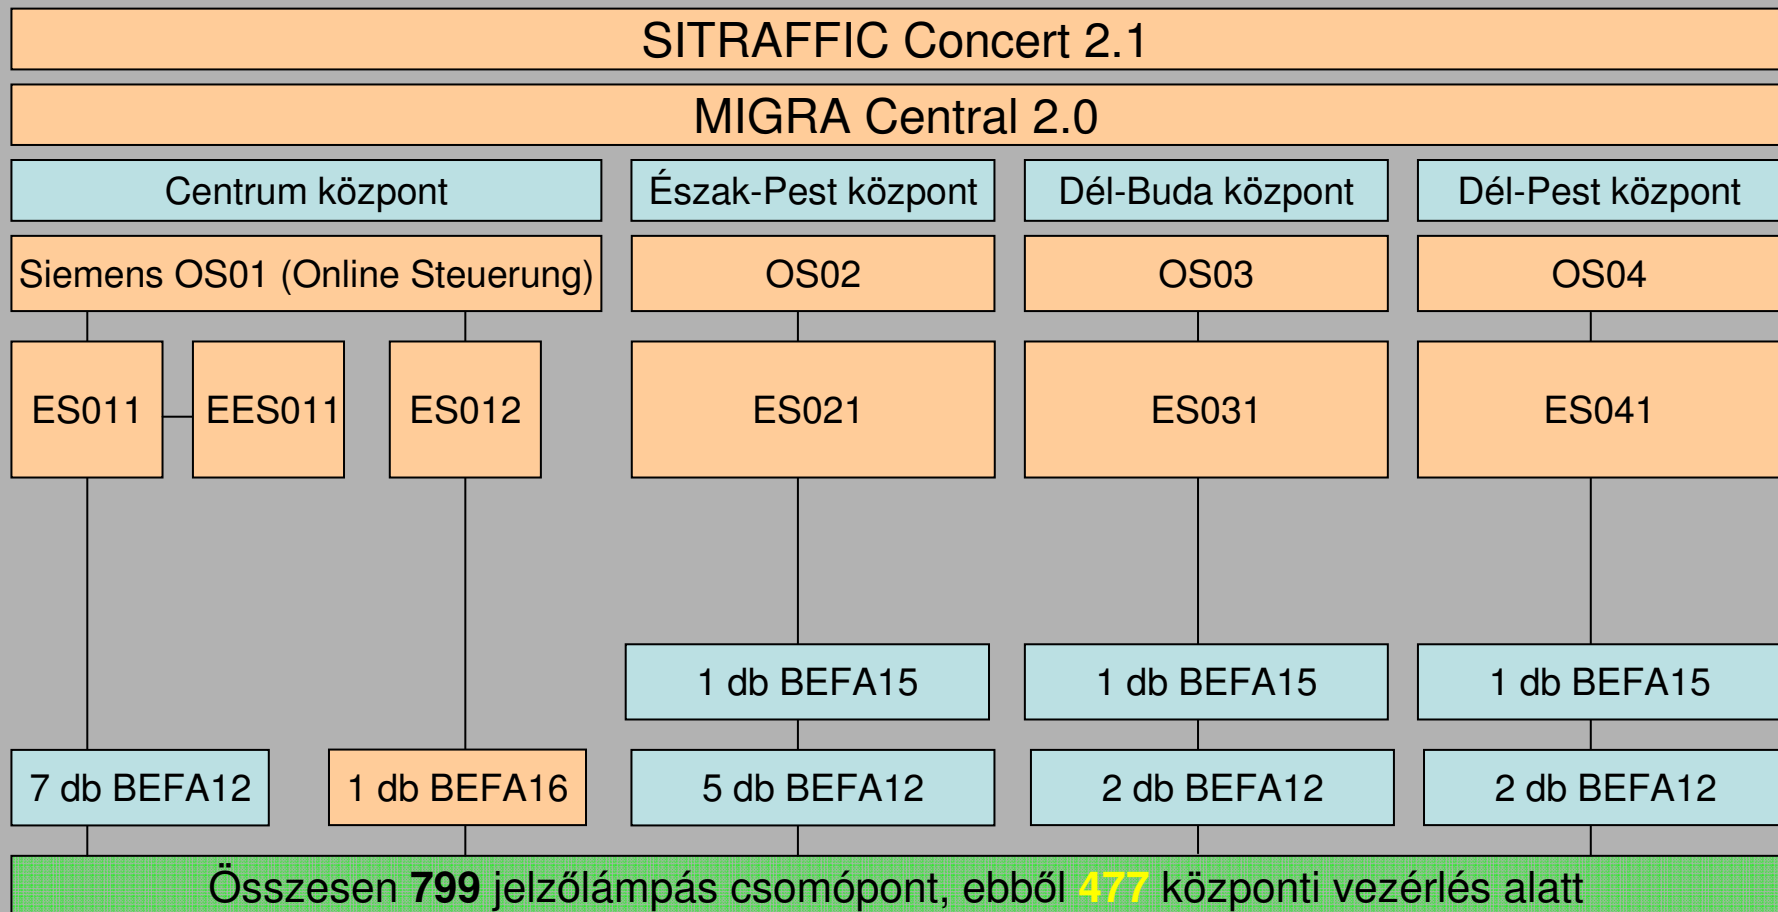

 : meglévő elemek
 : új elemek

A Budapesti Forgalmirányító Központ fejlődésének mérföldkövei 3/10.

1992. Észak-Pest: Siemens SICOMP M56 vezérlőszámítógép üzembe helyezése

Összesen **504** jelzőlámpás csomópont, ebből **192** központi vezérlés alatt

- : meglévő elemek
- : új elemek

A Budapesti Forgalomirányító Központ fejlődésének mérföldkövei 4/10.

1995. Dél-Buda: Siemens SICOMP M56
vezérlőszámítógép üzembe helyezése

 : meglévő elemek
 : új elemek

A Budapesti Forgalmirányító Központ fejlődésének mérföldkövei 5/10.

1996. Dél-Pest: Siemens SICOMP M56 vezérlőszámítógép üzembe helyezése

 : meglévő elemek
 : új elemek

A Budapesti Forgalomirányító Központ fejlődésének mérföldkövei 6/10.

1999. Észak-Pest: BEFA15 folyamatperiféria üzembe helyezése + 2 db BEFA12 (Dél-Buda, Dél-Pest)

 : meglévő elemek
 : új elemek

A Budapesti Forgalomirányító Központ fejlődésének mérföldkövei 7/10.

2002. MIGRA Central, Concert rendszer és BEFA16 üzembe helyezése

: meglévő elemek
 : új elemek

A Budapesti Forgalomirányító Központ fejlődésének mérföldkövei 8/10.