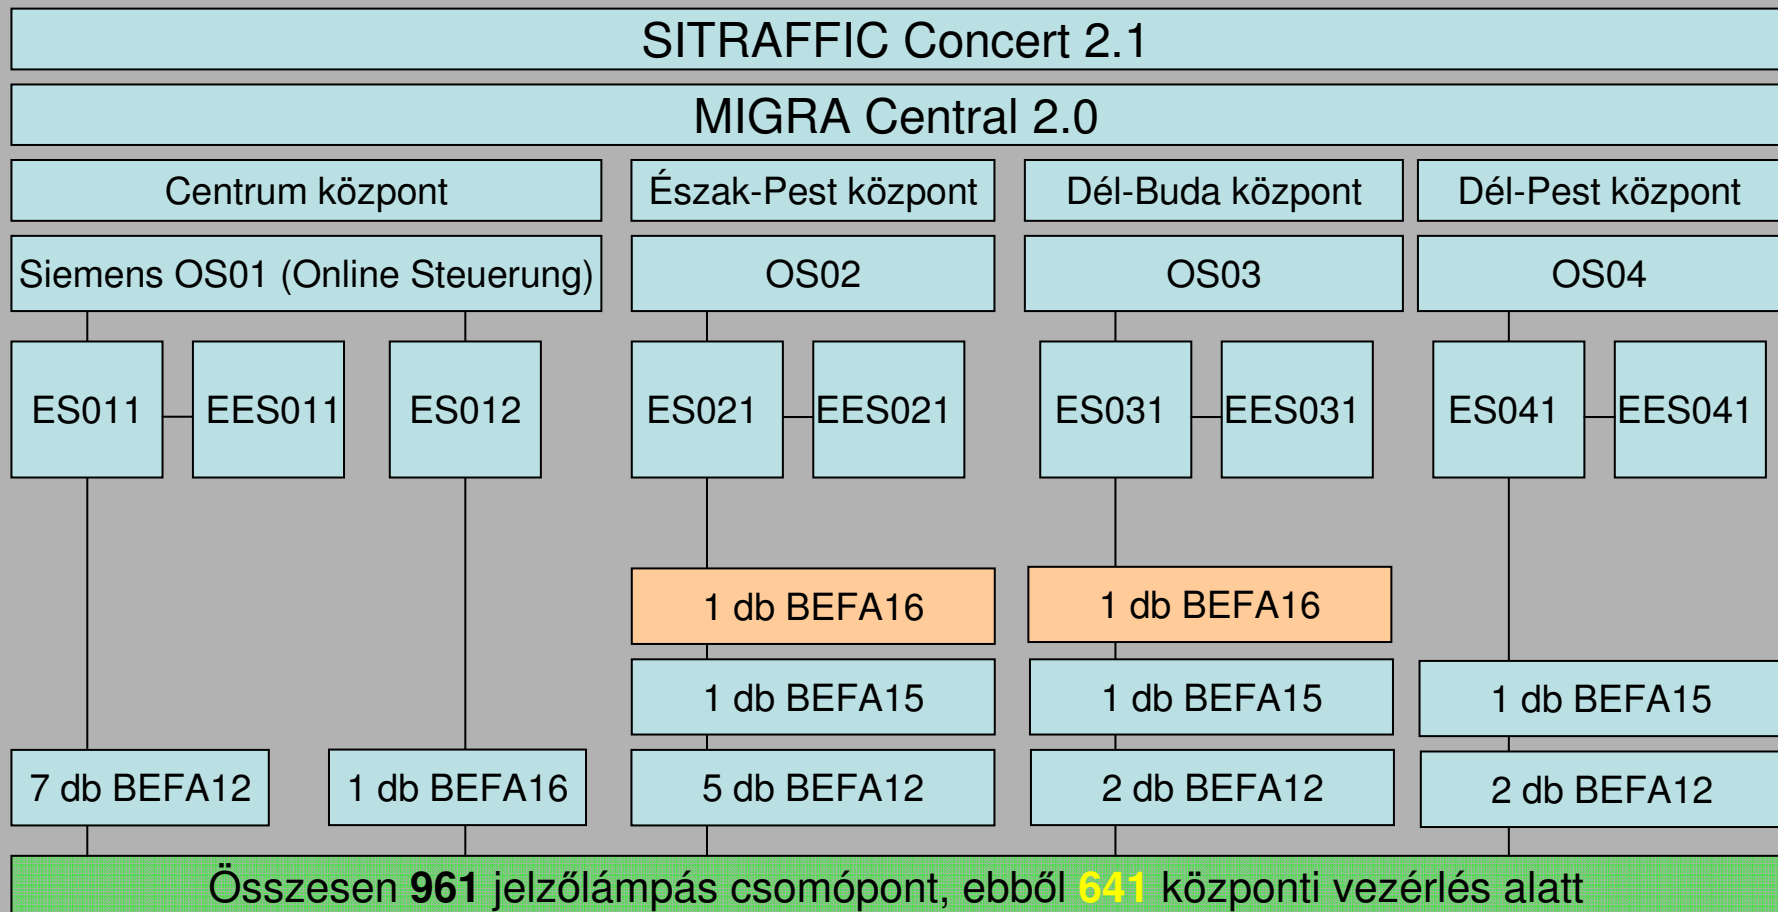

1996. Dél-Pest: Siemens SICOMP M56 vezérlőszámítógép üzembe helyezése

 : meglévő elemek
 : új elemek

A Budapesti Forgalomirányító Központ fejlődésének mérföldkövei 6/10.

1999. Észak-Pest: BEFA15 folyamatperiféria üzembe helyezése + 2 db BEFA12 (Dél-Buda, Dél-Pest)

 : meglévő elemek
 : új elemek

A Budapesti Forgalomirányító Központ fejlődésének mérföldkövei 7/10.

2002. MIGRA Central, Concert rendszer és BEFA16 üzembe helyezése

: meglévő elemek
 : új elemek

A Budapesti Forgalomirányító Központ fejlődésének mérföldkövei 8/10.

2005. Melegtartalék vezérlések a távoli központokban is

: meglévő elemek
 : új elemek

A Budapesti Forgalomirányító Központ fejlődésének mérföldkövei 9/10.

2008. BEFA16 kapacitás bővítés Észak-Pest, Dél-Buda központokban

: meglévő elemek
 : új elemek

A Budapesti Forgalmirányító Központ fejlődésének mérföldkövei 10/10.

2009. Connect pilotprojektek az új Concert rendszerhez

: meglévő elemek
 : új elemek

25 éves a Budapesti Forgalmirányító Központ