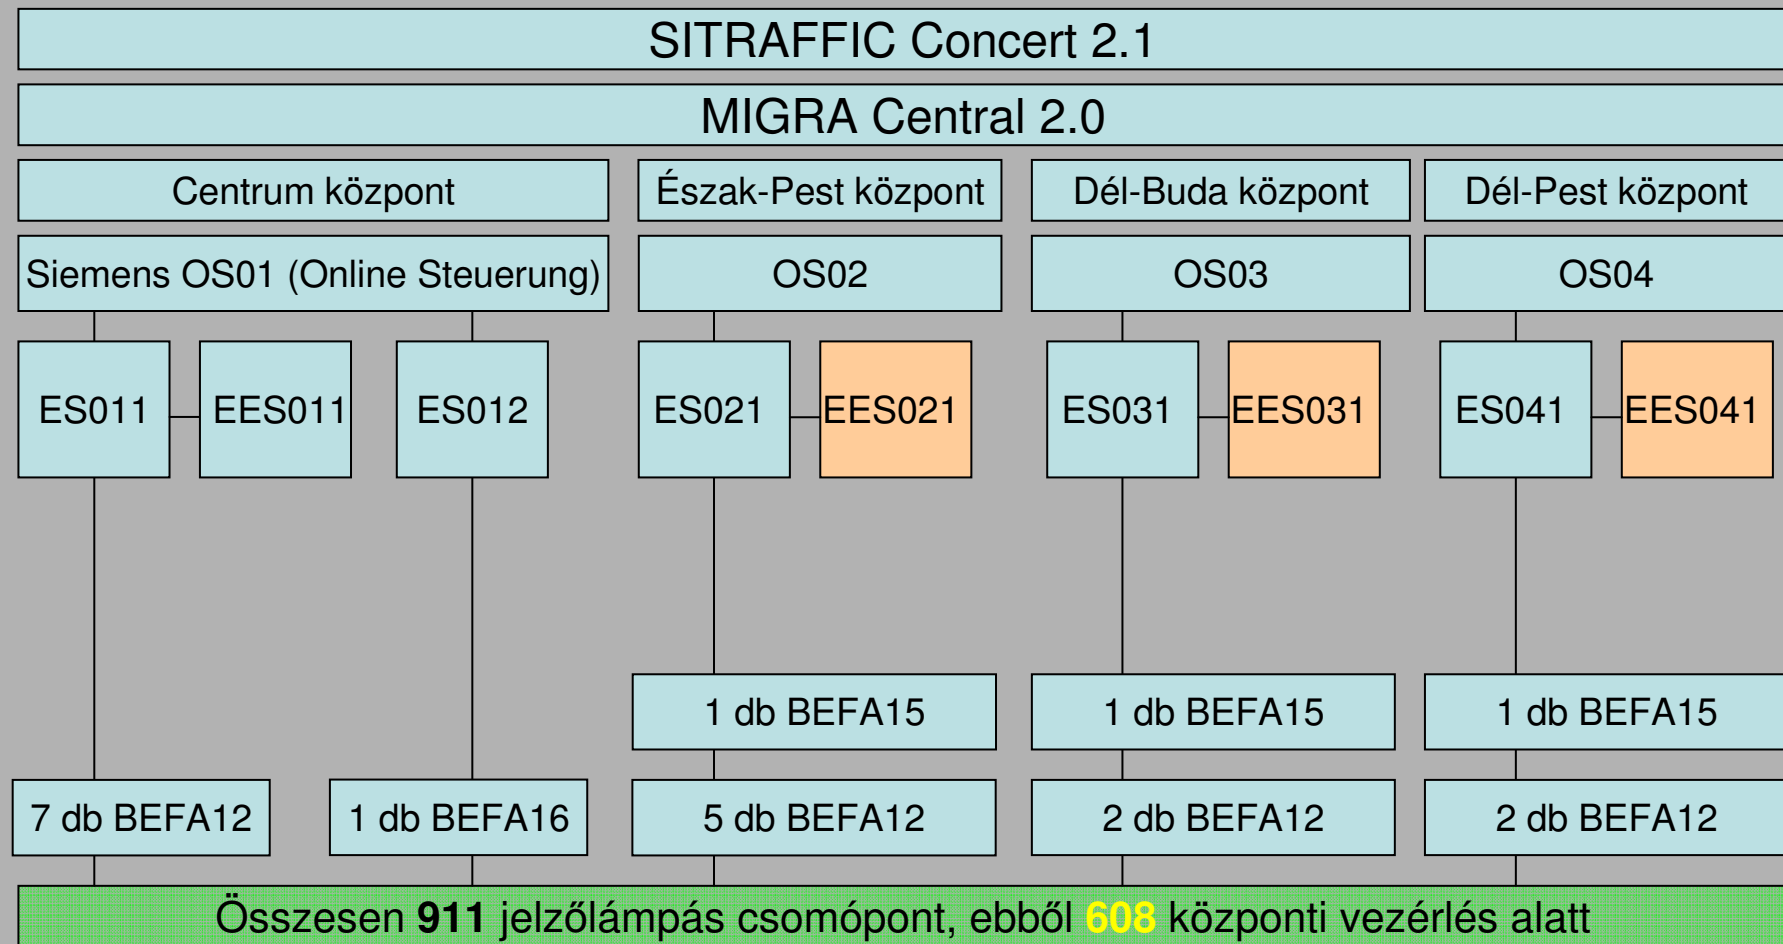

1996. Dél-Pest: Siemens SICOMP M56 vezérlőszámítógép üzembe helyezése

 : meglévő elemek
 : új elemek

A Budapesti Forgalomirányító Központ fejlődésének mérföldkövei 6/10.

1999. Észak-Pest: BEFA15 folyamatperiféria üzembe helyezése + 2 db BEFA12 (Dél-Buda, Dél-Pest)

 : meglévő elemek
 : új elemek

A Budapesti Forgalomirányító Központ fejlődésének mérföldkövei 7/10.

2002. MIGRA Central, Concert rendszer és BEFA16 üzembe helyezése

: meglévő elemek
 : új elemek

A Budapesti Forgalomirányító Központ fejlődésének mérföldkövei 8/10.

2005. Melegtartalék vezérlések a távoli központokban is

: meglévő elemek
 : új elemek

A Budapesti Forgalomirányító Központ fejlődésének mérföldkövei 9/10.

2008. BEFA16 kapacitás bővítés Észak-Pest, Dél-Buda központokban

: meglévő elemek
 : új elemek

A Budapesti Forgalmirányító Központ fejlődésének mérföldkövei 10/10.

2009. Connect pilotprojektek az új Concert rendszerhez

: meglévő elemek
 : új elemek

25 éves a Budapesti Forgalmirányító Központ