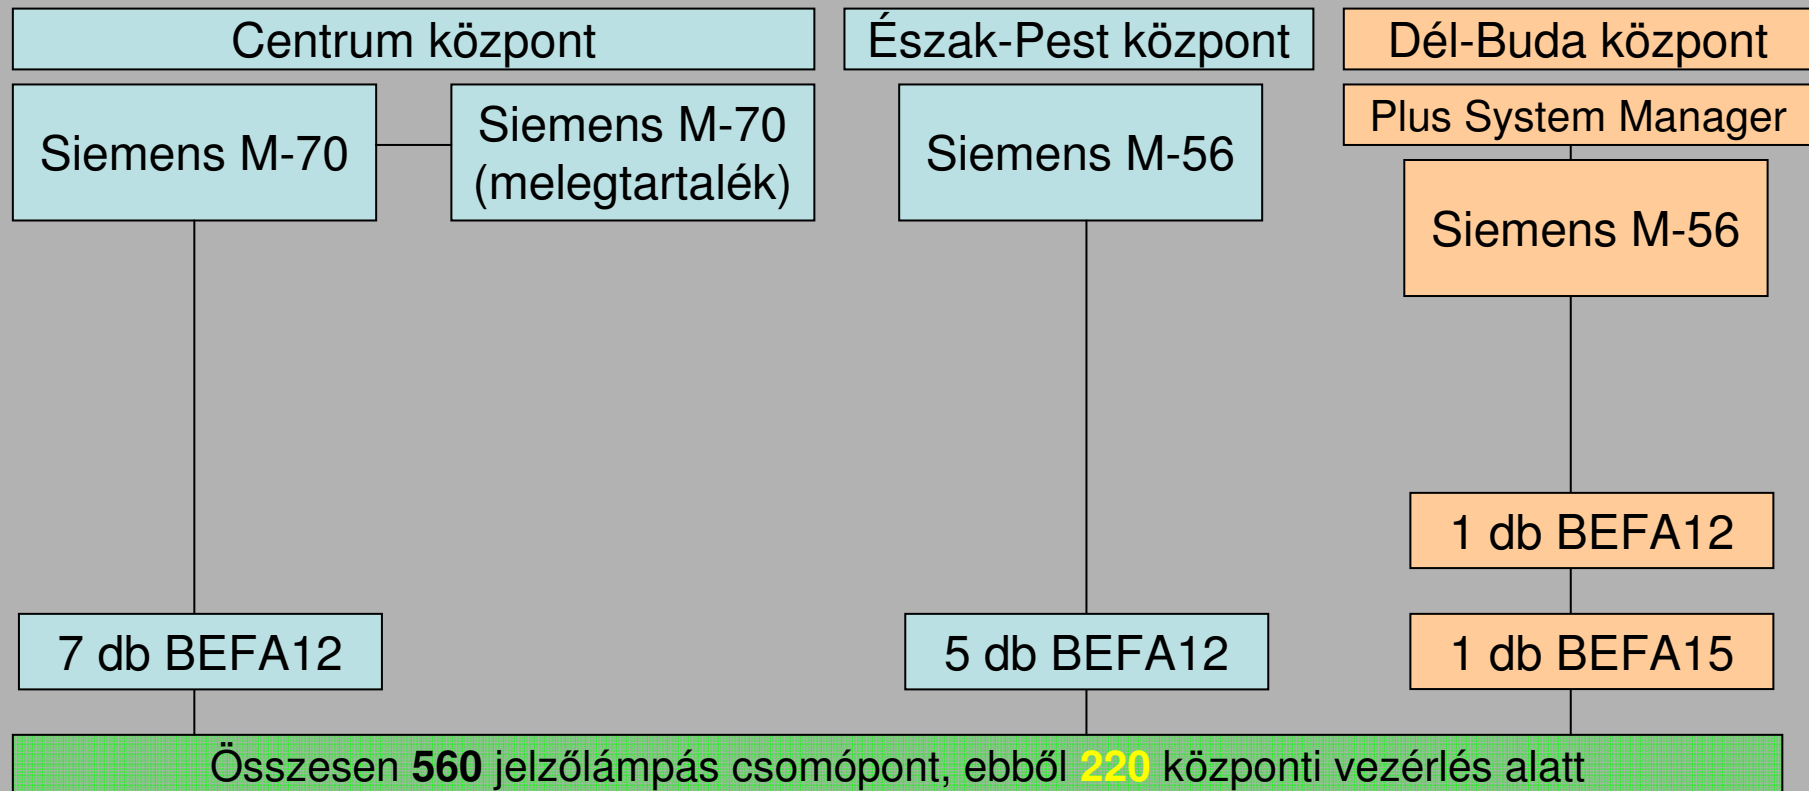

-  : meglévő elemek
-  : új elemek

A Budapesti Forgalomirányító Központ fejlődésének mérföldkövei 2/10.

1990. Centrum: Siemens SICOMP M70, M56 vezérlőszámítógépek üzembe helyezése

Összesen **445** jelzőlámpás csomópont, ebből **153** központi vezérlés alatt

 : meglévő elemek
 : új elemek

A Budapesti Forgalmirányító Központ fejlődésének mérföldkövei 3/10.

1992. Észak-Pest: Siemens SICOMP M56 vezérlőszámítógép üzembe helyezése

Összesen **504** jelzőlámpás csomópont, ebből **192** központi vezérlés alatt

- : meglévő elemek
- : új elemek

A Budapesti Forgalomirányító Központ fejlődésének mérföldkövei 4/10.

1995. Dél-Buda: Siemens SICOMP M56
vezérlőszámítógép üzembe helyezése

 : meglévő elemek
 : új elemek

A Budapesti Forgalmirányító Központ fejlődésének mérföldkövei 5/10.

1996. Dél-Pest: Siemens SICOMP M56 vezérlőszámítógép üzembe helyezése

 : meglévő elemek
 : új elemek

A Budapesti Forgalomirányító Központ fejlődésének mérföldkövei 6/10.

1999. Észak-Pest: BEFA15 folyamatperiféria üzembe helyezése + 2 db BEFA12 (Dél-Buda, Dél-Pest)